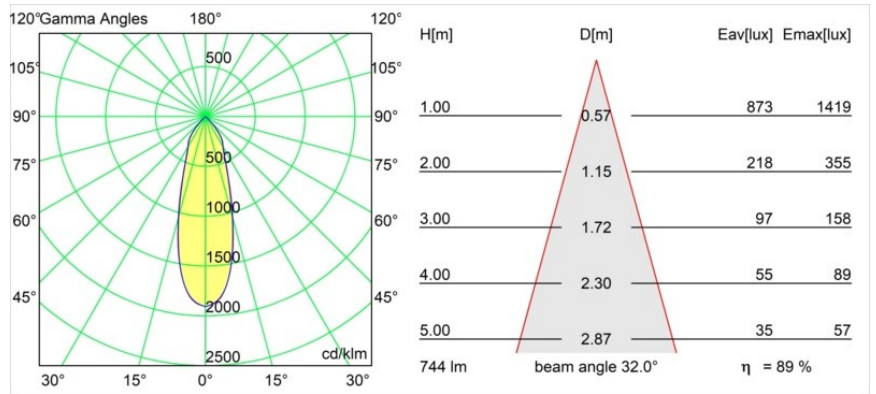

Lichtspreiding & Stralingsdiagram