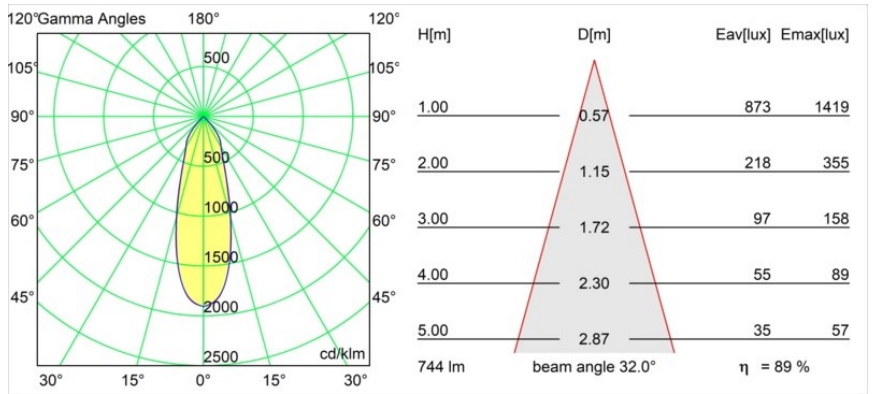

Lichtspreiding & Stralingsdiagram