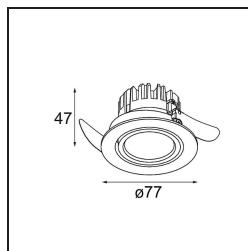

### K 77 Recessed Adjustable 77 1x LED 2700K Flood DE Black Structure

Ogni progetto ha bisogno di uno spot per l'illuminazione generale. K è il nostro suggerimento per chi ama la semplicità, ma anche la flessibilità. K è disponibile in due diametri da 80 e 89 mm, con bordo piatto o inclinato, in alluminio o con struttura bianca o nera. Disponibile con luce alogena e LED. Scegli il modello direzionale per esaltare il gioco di luci e la versatilità.

#### Specifications

Materiale	14050232
Tipo di Sorgente	LED
Tipologia LED	BRIDGELUX V8G8
Tecnologie LED	COB
CRI	Min. 90
Temperatura di colore della luce	2700K
Vita utile	L90B10 @50.000 ore
Lampadina inclusa	Sì
Numero di fonte luminosa	1
Codice di flusso CIE	95 100 100 100 90
Binning (SDCM)	2
Direzione della luce	Diretta
Ottiche	Riflettore
Fascio misurato (°)	32,0
Volt in ingresso	Necessario driver a corrente costante
Classificazione elettrica	III
Grado IP	20
Test filo a caldo (°C)	960
Interno/Esterno	Interno
Applicazione	Soffitto, Parete
Montaggio	Incassato
Foro d'incasso (mm)	ø70
Profondità di montaggio (mm)	60,0
Orientabilità	H 360° V -30°/+30°
Distanza dall'oggetto illuminato (m)	0,1
Colore primario & Finitura primaria	Nero, Strutturata
Peso lordo (g)	208,0
Corrente di azionamento (mA)	350      500
Min. forward voltage (Vf)	13,2      13,7
Max. forward voltage (Vf)	15,0      15,4
Connected load (W)	5,0      7,2
Flusso luminoso per lampade (lm)	497      668
Efficienza (lm/W)	99      93