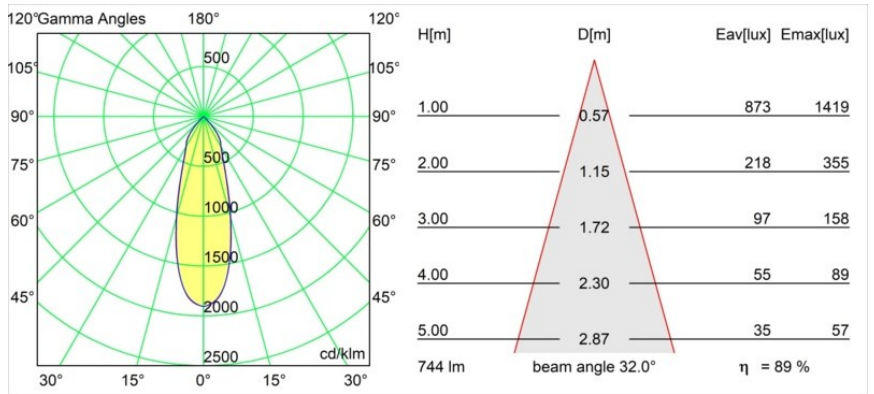

Light distribution & beam diagram