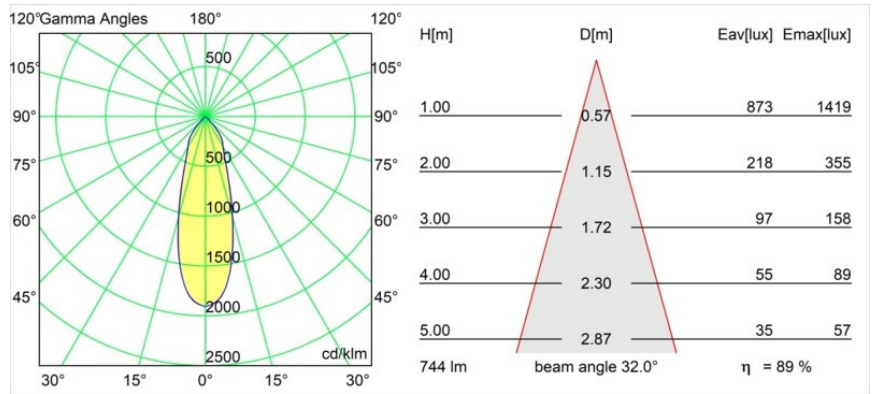

#### Specifications

Materiale	14050232
Tipo di Sorgente	LED
Tipologia LED	BRIDGELUX V8G8
Tecnologie LED	COB
CRI	Min. 90
Temperatura di colore della luce	2700K
Vita utile	L90B10 @50.000 ore
Lampadina inclusa	Sì
Numero di fonte luminosa	1
Codice di flusso CIE	95 100 100 100 90
Binning (SDCM)	2
Direzione della luce	Diretta
Ottiche	Riflettore
Fascio misurato (°)	32,0
Volt in ingresso	Necessario driver a corrente costante
Classificazione elettrica	III
Grado IP	20
Test filo a caldo (°C)	960
Interno/Esterno	Interno
Applicazione	Soffitto, Parete
Montaggio	Incassato
Foro d'incasso (mm)	ø70
Profondità di montaggio (mm)	60,0
Orientabilità	H 360° V -30°/+30°
Distanza dall'oggetto illuminato (m)	0,1
Colore primario & Finitura primaria	Nero, Strutturata
Peso lordo (g)	208,0
Corrente di azionamento (mA)	350      500
Min. forward voltage (Vf)	13,2      13,7
Max. forward voltage (Vf)	15,0      15,4
Connected load (W)	5,0      7,2
Flusso luminoso per lampade (lm)	497      668
Efficienza (lm/W)	99      93

---

Livello abbagliamento	20	21
-----------------------	----	----

---

**TM30 & CRI diagram**

**Light distribution & beam diagram**

Diagrams

**Accessori Decorativi**

**14052009** K-Set 77 1x White Structure