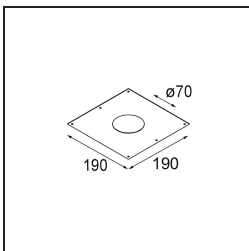

#### Specifications

Material	14050232
Tipo de fuente de luz	LED
Tipo de LED	BRIDGELUX V8G8
Tecnología LED	COB LED
CRI	Min. 90
Temperatura del color	2700K
Vida Útil	L90B10 @50.000 horas
Lámpara Incluida	Sí
Número de fuentes de luz	1
Código de flujo CIE	95 100 100 100 90
Binning (SDCM)	2
Dirección de la luz	Directo
Óptica	Reflector
Ángulo de Apertura medido (°)	32,0
Voltaje de entrada	Driver de corriente constante requerido
Clasificación eléctrica	III
Clasificación del IP	20
Clasificación de hilo incandescente (°C)	960
Interio/Exterior	Interior
Aplicación	Techo, Pared
Montaje	Empotrado
Tamaño de corte (mm)	ø70
Profundidad de montaje (mm)	60,0
Ajustabilidad	H 360° V -30°/+30°
Distancia al objeto iluminado (m)	0,1
Color principal & Acabado principal	Negro, Estructura
Peso bruto (g)	208,0
Corriente de accionamiento (mA)	350      500
Min. forward voltage (Vf)	13,2      13,7
Max. forward voltage (Vf)	15,0      15,4
Connected load (W)	5,0      7,2
Flujo luminoso por lámpara (lm)	497      668
Eficacia (lm/W)	99      93

Todo proyecto requiere un foco que proporcione iluminación general. K es nuestra sugerencia para quienes desean obtener sencillez y flexibilidad de un mismo accesorio. K viene en dos tamaños (diámetro de 80 y 89 mm), con borde plano o en declive, en estructura blanca, negra o de aluminio. Disponible en versiones halógena y LED. Elija el modelo direccional para disfrutar de interacción superior de la luz y versatilidad añadida.

---

Índice de deslumbramiento	20	21
------------------------------	----	----

---

**TM30 & CRI diagram**

**Light distribution & beam diagram**

Diagrams

**Accesorios Decorativo**

**14052009** K-Set 77 1x White Structure  
**14052032** K-Set 77 1x Black Structure