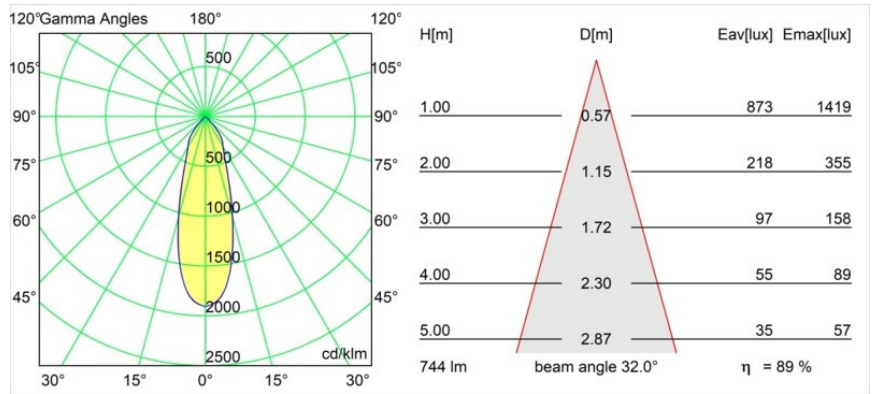

#### Specifications

Material	14050232
Tipo de fuente de luz	LED
Tipo de LED	BRIDGELUX V8G8
Tecnología LED	COB LED
CRI	Min. 90
Temperatura del color	2700K
Vida Útil	L90B10 @50.000 horas
Lámpara Incluida	Sí
Número de fuentes de luz	1
Código de flujo CIE	95 100 100 100 90
Binning (SDCM)	2
Dirección de la luz	Directo
Óptica	Reflector
Ángulo de Apertura medido (°)	32,0
Voltaje de entrada	Driver de corriente constante requerido
Clasificación eléctrica	III
Clasificación del IP	20
Clasificación de hilo incandescente (°C)	960
Interio/Exterior	Interior
Aplicación	Techo, Pared
Montaje	Empotrado
Tamaño de corte (mm)	ø70
Profundidad de montaje (mm)	60,0
Ajustabilidad	H 360° V -30°/+30°
Distancia al objeto iluminado (m)	0,1
Color principal & Acabado principal	Negro, Estructura
Peso bruto (g)	208,0
Corriente de accionamiento (mA)	350      500
Min. forward voltage (Vf)	13,2      13,7
Max. forward voltage (Vf)	15,0      15,4
Connected load (W)	5,0      7,2
Flujo luminoso por lámpara (lm)	497      668
Eficacia (lm/W)	99      93

---

Índice de deslumbramiento	20	21
------------------------------	----	----

---

**TM30 & CRI diagram**

**Light distribution & beam diagram**

Diagrams

**Accesorios Decorativo**

**14052009** K-Set 77 1x White Structure  
**14052032** K-Set 77 1x Black Structure