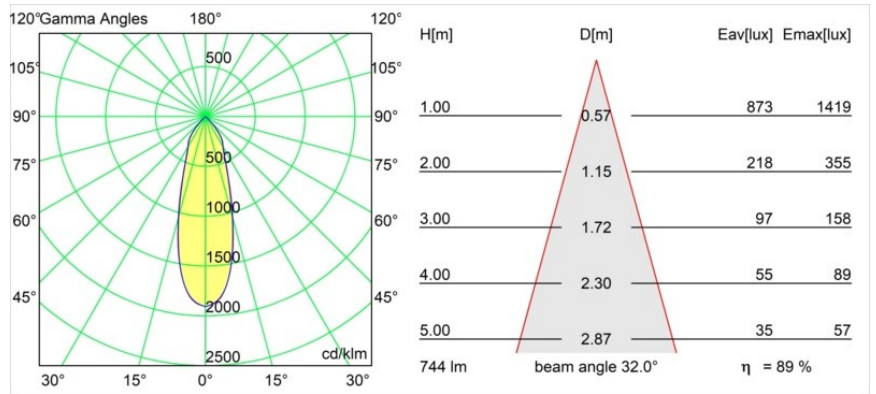

Lichtverteilung und Lichtverteilungskurve