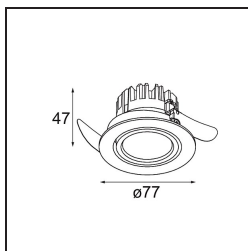

| |
|---------|
| Datum |
| Kunde |
| Projekt |
| Art |

K 77 Recessed Adjustable 77 1x LED 2700K Flood DE Black Structure

Spezifikationen

| | |
|-------------------------------------|------------------------------------|
| Material | 14050232 |
| Typ der Lichtquelle | LED |
| LED Typ | BRIDGELUX V8G8 |
| LED-Technologie | COB-LED |
| CRI | Min. 90 |
| Farbtemperatur | 2700K |
| Lebensdauer | L90B10 bei 50.000 Stunden |
| Leuchtmittel enthalten | Ja |
| Anzahl Lichtquellen | 1 |
| CIE-Fluxcode | 95 100 100 100 90 |
| Binning (SDCM) | 2 |
| Lichtrichtung | Abwärts |
| Optik | Reflektor |
| Gemessene Abstrahlwinkel (°) | 32,0 |
| Eingangsspannung | Konstantstrom-Treiber erforderlich |
| Schutzklasse | III |
| Schutzart | 20 |
| Glühdrahtprüfung (°C) | 960 |
| Innen/Außen | Innen |
| Anwendung | Decke, Wand |
| Montage | Einbau |
| Ausschnittgröße (mm) | ø70 |
| Einbautiefe (mm) | 60,0 |
| Verstellbarkeit | H 360° V -30°/+30° |
| Abstand zum beleuchteten Objekt (m) | 0,1 |
| Primärfarbe & Primäres Finish | Schwarz, Strukturiert |
| Bruttogewicht (g) | 208,0 |
| Antriebsstrom (mA) | 350 500 |
| Min. forward voltage (Vf) | 13,2 13,7 |
| Max. forward voltage (Vf) | 15,0 15,4 |
| Connected load (W) | 5,0 7,2 |
| Lichtstrom pro Lampe (lm) | 497 668 |
| Effizienz (lm/W) | 99 93 |
| UGR | 20 21 |

Jedes Projekt erfordert eine Spotleuchte für die Allgemeinbeleuchtung. Die K ist unser Vorschlag für Menschen, die Dinge einfach halten und dennoch flexibel bleiben wollen. Die K kommt in zwei Größen mit einem Durchmesser von 80 oder 89 mm, gerader oder abgeschrägter Kante und in Aluminium oder mit weißer oder schwarzer Struktur. Erhältlich mit Halogen- und LED-Leuchtmittel. Wählen Sie die direktionale Variante, um ein stärkeres Zusammenspiel von Licht und mehr Vielseitigkeit erzielen.