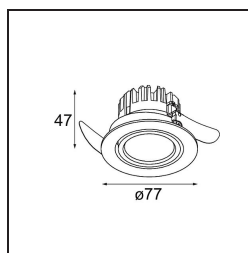

Datum
Klant
Project
Soort

K 77 Recessed Adjustable 77 1x LED 2700K Flood DE White Structure

Specificaties

Materiaal	14050209
Type Lichtbron	LED
LED type	BRIDGELUX V8G8
LED technologie	Led-COB
CRI	Min. 90
Kleurtemperatuur	2700K
Levensduur	L90B10 bij 50.000 Uur
Lamp inbegrepen	Ja
Aantal Lichtbronnen	1
CIE-fluxcode	93 98 99 100 92
Binning (SDCM)	2
Lichtrichting	Omlaag
Optisch	Reflector
Gemeten gradenbundel (°)	32,2
Ingangsspanning	Aandrijving Gelijkstroom Vereist
Elektriciteitsklasse	III
IP-klasse	20
Gloeidraadtest (°C)	960
Binnen/Buiten	Binnen
Toepassing	Plafond, Wand
Montage	Inbouw
Inbouwopening (mm)	ø70
Montagediepte (mm)	60,0
Verstelbaarheid	H 360° V -30°/+30°
Afstand tot Verlicht Voorwerp (m)	0,1
Primaire Kleur & Primaire Afwerking	Wit, Structuur
Brutogewicht (g)	208,0
Stroom driver (mA)	350 500
Min. forward voltage (Vf)	13,2 13,7
Max. forward voltage (Vf)	15,0 15,4
Connected load (W)	5,0 7,2
Lumenoutput per lampunit (lm)	510 686
Efficiëntie (lm/W)	102 95
UGR	21 22

Bij elk project is er een spot nodig voor algemene verlichting. K is onze suggestie voor wie het simpel maar toch flexibel wil houden. K is verkrijgbaar in twee formaten, 80 en 89 mm, met een vlakke of hellende rand, in aluminium of met een witte of zwarte structuur. Verkrijgbaar met halogeen en leds. Kies het richtbare model voor nog meer lichtmogelijkheden en meer veelzijdigheid.