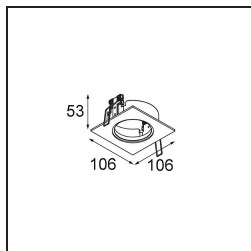

Datum
Klant
Project
Soort

K 77 Recessed Adjustable 77 1x LED 2700K Flood DE White Structure

Specificaties

Materiaal	14050209
Type Lichtbron	LED
LED type	BRIDGELUX V8G8
LED technologie	Led-COB
CRI	Min. 90
Kleurtemperatuur	2700K
Levensduur	L90B10 bij 50.000 Uur
Lamp inbegrepen	Ja
Aantal Lichtbronnen	1
CIE-fluxcode	93 98 99 100 92
Binning (SDCM)	2
Lichtrichting	Omlaag
Optisch	Reflector
Gemeten gradenbundel (°)	32,2
Ingangsspanning	Aandrijving Gelijkstroom Vereist
Elektriciteitsklasse	III
IP-klasse	20
Gloeidraadtest (°C)	960
Binnen/Buiten	Binnen
Toepassing	Plafond, Wand
Montage	Inbouw
Inbouwopening (mm)	ø70
Montagediepte (mm)	60,0
Verstelbaarheid	H 360° V -30°/+30°
Afstand tot Verlicht Voorwerp (m)	0,1
Primaire Kleur & Primaire Afwerking	Wit, Structuur
Brutogewicht (g)	208,0
Stroom driver (mA)	350 500
Min. forward voltage (Vf)	13,2 13,7
Max. forward voltage (Vf)	15,0 15,4
Connected load (W)	5,0 7,2
Lumenoutput per lampunit (lm)	510 686
Efficiëntie (lm/W)	102 95
UGR	21 22

TM30 & CRI Diagrammen

Lichtspreading & Stralingsdiagram

Diagrammen

Decoratieve Accessoires

14052009 K-Set 77 1x White Structure

14052032 K-Set 77 1x Black Structure

14052109 K-Set 77 2x White Structure

14052132 K-Set 77 2x Black Structure