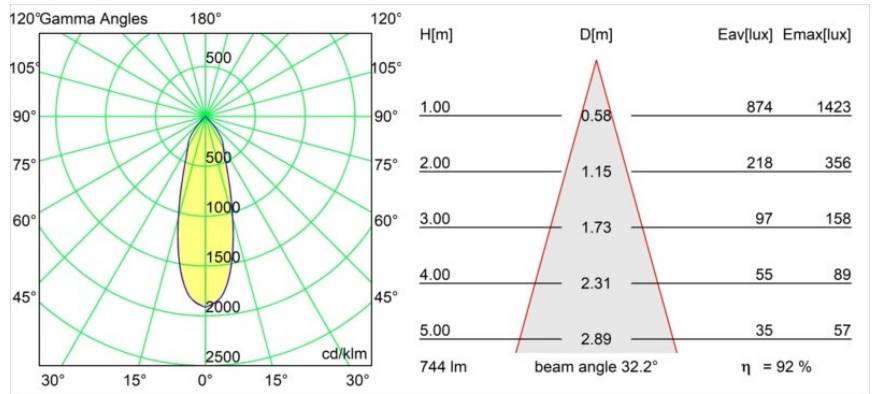

Lichtspreiding & Stralingsdiagram