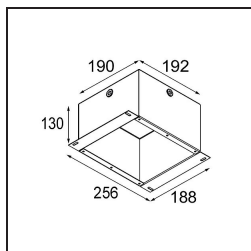

Installatie Accessoires

10889830 Installation Housing 192x190x130