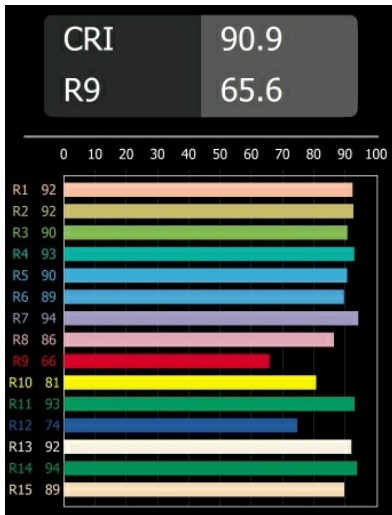

TM30 & CRI Diagrammen