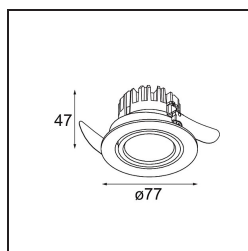

Datum
Klant
Project
Soort

K 77 Recessed Adjustable 77 1x LED 2700K Flood DE White Structure

Specificaties

Materiaal	14050209
Type Lichtbron	LED
LED type	BRIDGELUX V8G8
LED technologie	Led-COB
CRI	Min. 90
Kleurtemperatuur	2700K
Levensduur	L90B10 bij 50.000 Uur
Lamp inbegrepen	Ja
Aantal Lichtbronnen	1
CIE-fluxcode	93 98 99 100 92
Binning (SDCM)	2
Lichtrichting	Omlaag
Optisch	Reflector
Gemeten gradenbundel (°)	32,2
Ingangsspanning	Aandrijving Gelijkstroom Vereist
Elektriciteitsklasse	III
IP-klasse	20
Gloeidraadtest (°C)	960
Binnen/Buiten	Binnen
Toepassing	Plafond, Wand
Montage	Inbouw
Inbouwopening (mm)	ø70
Montagediepte (mm)	60,0
Verstelbaarheid	H 360° V -30°/+30°
Afstand tot Verlicht Voorwerp (m)	0,1
Primaire Kleur & Primaire Afwerking	Wit, Structuur
Brutogewicht (g)	208,0
Stroom driver (mA)	350 500
Min. forward voltage (Vf)	13,2 13,7
Max. forward voltage (Vf)	15,0 15,4
Connected load (W)	5,0 7,2
Lumenoutput per lampunit (lm)	510 686
Efficiëntie (lm/W)	102 95
UGR	21 22

Bij elk project is er een spot nodig voor algemene verlichting. K is onze suggestie voor wie het simpel maar toch flexibel wil houden. K is verkrijgbaar in twee formaten, 80Ø en 89Ø mm, met een vlakke of hellende rand, in aluminium of met een witte of zwarte structuur. Verkrijgbaar met halogeen en leds. Kies het richtbare model voor nog meer lichtmogelijkheden en meer veelzijdigheid.