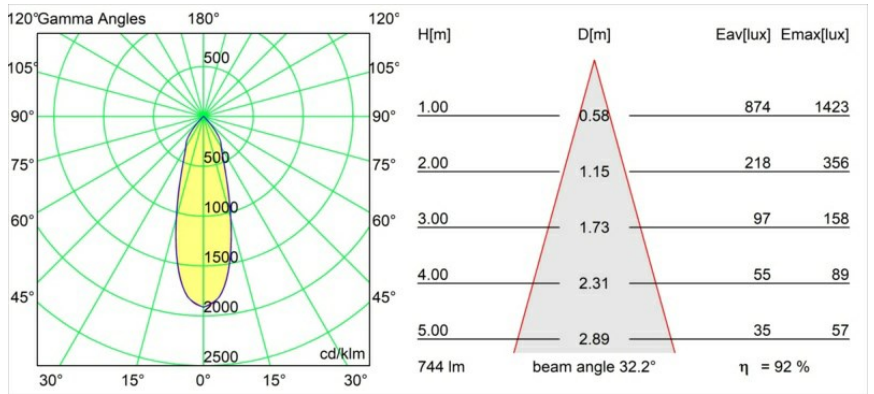

Lichtspreading & Stralingsdiagram