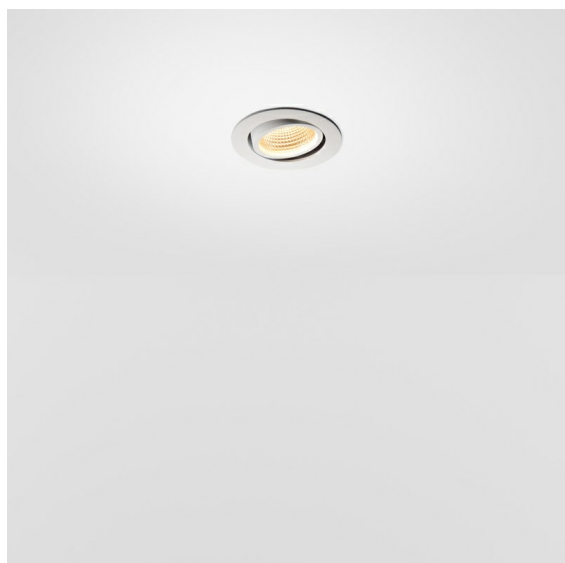

Datum
Klant
Project
Soort

K 77 Recessed Adjustable 77 1x LED 2700K Flood DE White Structure

Specificaties

Materiaal	14050209
Type Lichtbron	LED
LED type	BRIDGELUX V8G8
LED technologie	Led-COB
CRI	Min. 90
Kleurtemperatuur	2700K
Levensduur	L90B10 bij 50.000 Uur
Lamp inbegrepen	Ja
Aantal Lichtbronnen	1
CIE-fluxcode	93 98 99 100 92
Binning (SDCM)	2
Lichtrichting	Omlaag
Optisch	Reflector
Gemeten gradenbundel (°)	32,2
Ingangsspanning	Aandrijving Gelijkstroom Vereist
Elektriciteitsklasse	III
IP-klasse	20
Gloeidraadtest (°C)	960
Binnen/Buiten	Binnen
Toepassing	Plafond, Wand
Montage	Inbouw
Inbouwopening (mm)	ø70
Montagediepte (mm)	60,0
Verstelbaarheid	H 360° V -30°/+30°
Afstand tot Verlicht Voorwerp (m)	0,1
Primaire Kleur & Primaire Afwerking	Wit, Structuur
Brutogewicht (g)	208,0
Stroom driver (mA)	350 500
Min. forward voltage (Vf)	13,2 13,7
Max. forward voltage (Vf)	15,0 15,4
Connected load (W)	5,0 7,2
Lumenoutput per lampunit (lm)	510 686
Efficiëntie (lm/W)	102 95
UGR	21 22

Bij elk project is er een spot nodig voor algemene verlichting. K is onze suggestie voor wie het simpel maar toch flexibel wil houden. K is verkrijgbaar in twee formaten, 80 en 89 mm, met een vlakke of hellende rand, in aluminium of met een witte of zwarte structuur. Verkrijgbaar met halogeen en leds. Kies het richtbare model voor nog meer lichtmogelijkheden en meer veelzijdigheid.