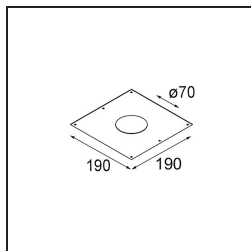

12290130 Plaster Kit 190X190 - 70 1x

■ Kies een vereist accessoire