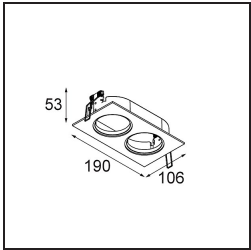

Todo proyecto requiere un foco que proporcione iluminación general. K es nuestra sugerencia para quienes desean obtener sencillez y flexibilidad de un mismo accesorio. K viene en dos tamaños (diámetro de 80 y 89 mm), con borde plano o en declive, en estructura blanca, negra o de aluminio. Disponible en versiones halógena y LED. Elija el modelo direccional para disfrutar de interacción superior de la luz y versatilidad añadida.

Índice de deslumbramiento	21	22
------------------------------	----	----

TM30 & CRI diagram

Light distribution & beam diagram

Accesorios Decorativo

14052009 K-Set 77 1x White Structure
14052032 K-Set 77 1x Black Structure