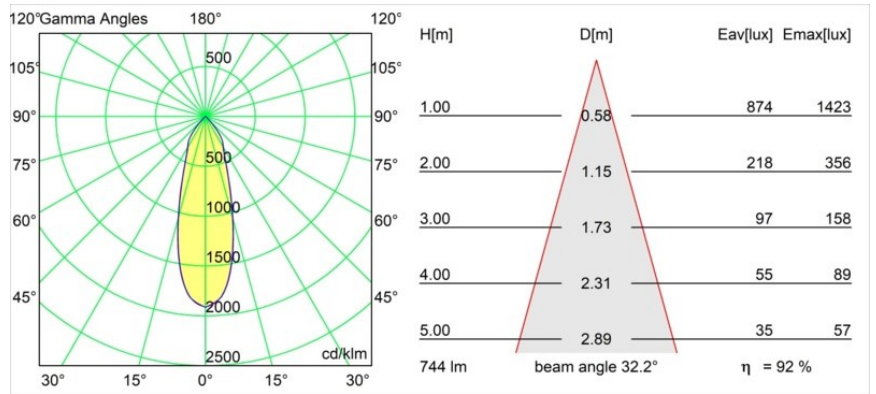

Light distribution & beam diagram