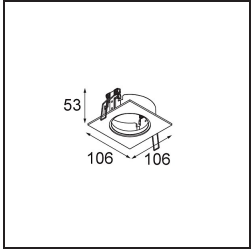

Date
Customer
Project
Type

K 77 Recessed Adjustable 77 1x LED 2700K Flood DE White Structure

Specifications

Material	14050209
Tipo de fuente de luz	LED
Tipo de LED	BRIDGELUX V8G8
Tecnología LED	COB LED
CRI	Min. 90
Temperatura del color	2700K
Vida Útil	L90B10 @50.000 horas
Lámpara Incluida	Sí
Número de fuentes de luz	1
Código de flujo CIE	93 98 99 100 92
Binning (SDCM)	2
Dirección de la luz	Directo
Óptica	Reflector
Ángulo de Apertura medido (°)	32,2
Voltaje de entrada	Driver de corriente constante requerido
Clasificación eléctrica	III
Clasificación del IP	20
Clasificación de hilo incandescente (°C)	960
Interior/Exterior	Interior
Aplicación	Techo, Pared
Montaje	Empotrado
Tamaño de corte (mm)	ø70
Profundidad de montaje (mm)	60,0
Ajustabilidad	H 360° V -30°/+30°
Distancia al objeto iluminado (m)	0,1
Color principal & Acabado principal	Blanco, Estructura
Peso bruto (g)	208,0
Corriente de accionamiento (mA)	350 500
Min. forward voltage (Vf)	13,2 13,7
Max. forward voltage (Vf)	15,0 15,4
Connected load (W)	5,0 7,2
Flujo luminoso por lámpara (lm)	510 686
Eficacia (lm/W)	102 95

Todo proyecto requiere un foco que proporcione iluminación general. K es nuestra sugerencia para quienes desean obtener sencillez y flexibilidad de un mismo accesorio. K viene en dos tamaños (diámetro de 80 y 89 mm), con borde plano o en declive, en estructura blanca, negra o de aluminio. Disponible en versiones halógena y LED. Elija el modelo direccional para disfrutar de interacción superior de la luz y versatilidad añadida.

Índice de deslumbramiento	21	22
------------------------------	----	----

TM30 & CRI diagram

Light distribution & beam diagram

Accesorios Decorativo

14052009 K-Set 77 1x White Structure
14052032 K-Set 77 1x Black Structure