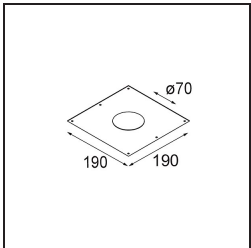

12290130 Plaster Kit 190X190 - 70 1x

Choose a required accessory