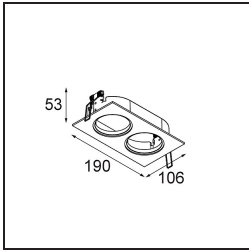

14052109 K-Set 77 2x White Structure

14052132 K-Set 77 2x Black Structure