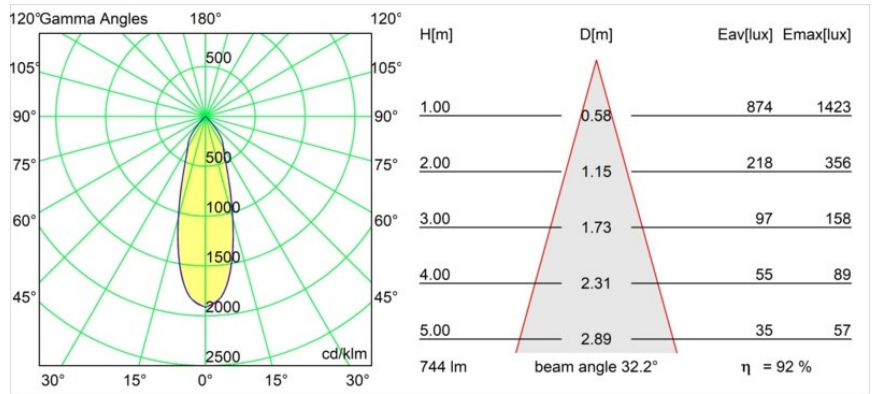

#### Spezifikationen

Material	14050209
Typ der Lichtquelle	LED
LED Typ	BRIDGELUX V8G8
LED-Technologie	COB-LED
CRI	Min. 90
Farbtemperatur	2700K
Lebensdauer	L90B10 bei 50.000 Stunden
Leuchtmittel enthalten	Ja
Anzahl Lichtquellen	1
CIE-Fluxcode	93 98 99 100 92
Binning (SDCM)	2
Lichtrichtung	Abwärts
Optik	Reflektor
Gemessene Abstrahlwinkel (°)	32,2
Eingangsspannung	Konstantstrom-Treiber erforderlich
Schutzklasse	III
Schutzart	20
Glühdrahtprüfung (°C)	960
Innen/Außen	Innen
Anwendung	Decke, Wand
Montage	Einbau
Ausschnittgröße (mm)	ø70
Einbautiefe (mm)	60,0
Verstellbarkeit	H 360° V -30°/+30°
Abstand zum beleuchteten Objekt (m)	0,1
Primärfarbe & Primäres Finish	Weiß, Strukturiert
Bruttogewicht (g)	208,0
Antriebsstrom (mA)	350      500
Min. forward voltage (Vf)	13,2      13,7
Max. forward voltage (Vf)	15,0      15,4
Connected load (W)	5,0      7,2
Lichtstrom pro Lampe (lm)	510      686
Effizienz (lm/W)	102      95
UGR	21      22

**TM30 & CRI Diagramm**

**Lichtverteilung und Lichtverteilungskurve**

Diagramm