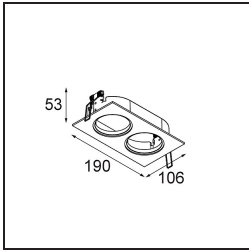

Jedes Projekt erfordert eine Spotleuchte für die Allgemeinbeleuchtung. Die K ist unser Vorschlag für Menschen, die Dinge einfach halten und dennoch flexibel bleiben wollen. Die K kommt in zwei Größen mit einem Durchmesser von 80 oder 89 mm, gerader oder abgeschrägter Kante und in Aluminium oder mit weißer oder schwarzer Struktur. Erhältlich mit Halogen- und LED-Leuchtmittel. Wählen Sie die direktionale Variante, um ein stärkeres Zusammenspiel von Licht und mehr Vielseitigkeit erzielen.

TM30 & CRI Diagramm

Lichtverteilung und Lichtverteilungskurve

Diagramm

Dekorative Zubehör

14052009 K-Set 77 1x White Structure

14052032 K-Set 77 1x Black Structure

14052109 K-Set 77 2x White Structure

14052132 K-Set 77 2x Black Structure