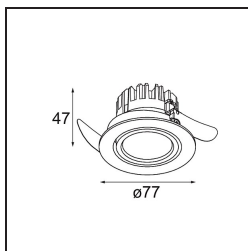

Datum
Kunde
Projekt
Art

K 77 Recessed Adjustable 77 1x LED 2700K Medium DE Black Structure

Spezifikationen

Material	14050132
Typ der Lichtquelle	LED
LED Typ	BRIDGELUX V8G8
LED-Technologie	COB-LED
CRI	Min. 90
Farbtemperatur	2700K
Lebensdauer	L90B10 bei 50.000 Stunden
Leuchtmittel enthalten	Ja
Anzahl Lichtquellen	1
CIE-Fluxcode	95 100 100 100 87
Binning (SDCM)	2
Lichtrichtung	Abwärts
Optik	Reflektor
Gemessene Abstrahlwinkel (°)	22,5
Eingangsspannung	Konstantstrom-Treiber erforderlich
Schutzklasse	III
Schutzart	20
Glühdrahtprüfung (°C)	960
Innen/Außen	Innen
Anwendung	Decke, Wand
Montage	Einbau
Ausschnittgröße (mm)	ø70
Einbautiefe (mm)	60,0
Verstellbarkeit	H 360° V -30°/+30°
Abstand zum beleuchteten Objekt (m)	0,1
Primärfarbe & Primäres Finish	Schwarz, Strukturiert
Bruttogewicht (g)	208,0
Antriebsstrom (mA)	350 500
Min. forward voltage (Vf)	13,2 13,7
Max. forward voltage (Vf)	15,0 15,4
Connected load (W)	5,0 7,2
Lichtstrom pro Lampe (lm)	482 648
Effizienz (lm/W)	96 90
UGR	20 21

Jedes Projekt erfordert eine Spotleuchte für die Allgemeinbeleuchtung. Die K ist unser Vorschlag für Menschen, die Dinge einfach halten und dennoch flexibel bleiben wollen. Die K kommt in zwei Größen mit einem Durchmesser von 80 oder 89 mm, gerader oder abgeschrägter Kante und in Aluminium oder mit weißer oder schwarzer Struktur. Erhältlich mit Halogen- und LED-Leuchtmittel. Wählen Sie die direktionale Variante, um ein stärkeres Zusammenspiel von Licht und mehr Vielseitigkeit erzielen.

TM30 & CRI Diagramm

Lichtverteilung und Lichtverteilungskurve

Diagramm

Dekorative Zubehör

14052009 K-Set 77 1x White Structure

14052032 K-Set 77 1x Black Structure

14052109 K-Set 77 2x White Structure

14052132 K-Set 77 2x Black Structure