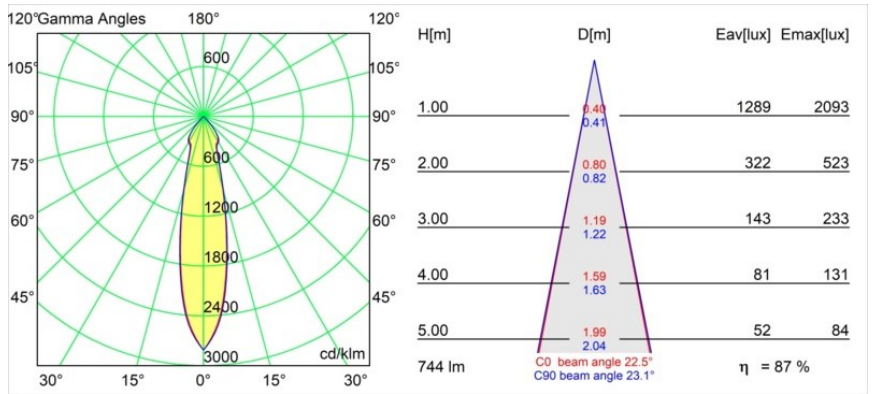

Lichtverteilung und Lichtverteilungskurve