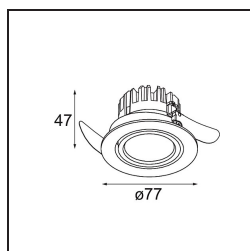

Datum
Klant
Project
Soort

K 77 Recessed Adjustable 77 1x LED 2700K Medium DE White Structure

Specificaties

Materiaal	14050109
Type Lichtbron	LED
LED type	BRIDGELUX V8G8
LED technologie	Led-COB
CRI	Min. 90
Kleurtemperatuur	2700K
Levensduur	L90B10 bij 50.000 Uur
Lamp inbegrepen	Ja
Aantal Lichtbronnen	1
CIE-fluxcode	93 98 99 100 92
Binning (SDCM)	2
Lichtrichting	Omlaag
Optisch	Reflector
Gemeten gradenbundel (°)	22,5
Ingangsspanning	Aandrijving Gelijkstroom Vereist
Elektriciteitsklasse	III
IP-klasse	20
Gloeidraadtest (°C)	960
Binnen/Buiten	Binnen
Toepassing	Plafond, Wand
Montage	Inbouw
Inbouwopening (mm)	ø70
Montagediepte (mm)	60,0
Verstelbaarheid	H 360° V -30°/+30°
Afstand tot Verlicht Voorwerp (m)	0,1
Primaire Kleur & Primaire Afwerking	Wit, Structuur
Brutogewicht (g)	208,0
Stroom driver (mA)	350 500
Min. forward voltage (Vf)	13,2 13,7
Max. forward voltage (Vf)	15,0 15,4
Connected load (W)	5,0 7,2
Lumenoutput per lampunit (lm)	511 687
Efficiëntie (lm/W)	102 95
UGR	21 22

Bij elk project is er een spot nodig voor algemene verlichting. K is onze suggestie voor wie het simpel maar toch flexibel wil houden. K is verkrijgbaar in twee formaten, 80Ø en 89Ø mm, met een vlakke of hellende rand, in aluminium of met een witte of zwarte structuur. Verkrijgbaar met halogeen en leds. Kies het richtbare model voor nog meer lichtmogelijkheden en meer veelzijdigheid.