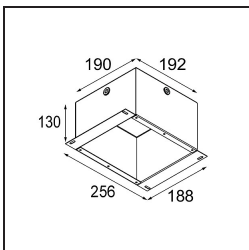

Accessori Installazione

10889830 Installation Housing 192x190x130