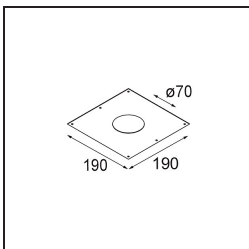

12290130 Plaster Kit 190X190 - 70 1x

Choose a required accessory