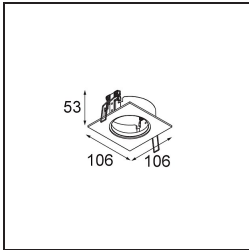

Date
Customer
Project
Type

K 77 Recessed Adjustable 77 1x LED 2700K Spot DE Black Structure

Specifications

Materiale	14050032
Tipo di Sorgente	LED
Tipologia LED	BRIDGELUX V8G8
Tecnologie LED	COB
CRI	Min. 90
Temperatura di colore della luce	2700K
Vita utile	L90B10 @50.000 ore
Lampadina inclusa	Sì
Numero di fonte luminosa	1
Codice di flusso CIE	95 100 100 100 89
Binning (SDCM)	2
Direzione della luce	Diretta
Ottiche	Riflettore
Fascio misurato (°)	15,5
Volt in ingresso	Necessario driver a corrente costante
Classificazione elettrica	III
Grado IP	20
Test filo a caldo (°C)	960
Interno/Esterno	Interno
Applicazione	Soffitto, Parete
Montaggio	Incassato
Foro d'incasso (mm)	ø70
Profondità di montaggio (mm)	60,0
Orientabilità	H 360° V -30°/+30°
Distanza dall'oggetto illuminato (m)	0,1
Colore primario & Finitura primaria	Nero, Strutturata
Peso lordo (g)	208,0
Corrente di azionamento (mA)	350 500
Min. forward voltage (Vf)	13,2 13,7
Max. forward voltage (Vf)	15,0 15,4
Connected load (W)	5,0 7,2
Flusso luminoso per lampade (lm)	492 661
Efficienza (lm/W)	98 92

Ogni progetto ha bisogno di uno spot per l'illuminazione generale. K è il nostro suggerimento per chi ama la semplicità, ma anche la flessibilità. K è disponibile in due diametri da 80 e 89 mm, con bordo piatto o inclinato, in alluminio o con struttura bianca o nera. Disponibile con luce alogena e LED. Scegli il modello direzionale per esaltare il gioco di luci e la versatilità.

Livello abbagliamento	20	21
-----------------------	----	----

TM30 & CRI diagram

Light distribution & beam diagram

Diagrams

Accessori Decorativi

14052009 K-Set 77 1x White Structure
14052032 K-Set 77 1x Black Structure