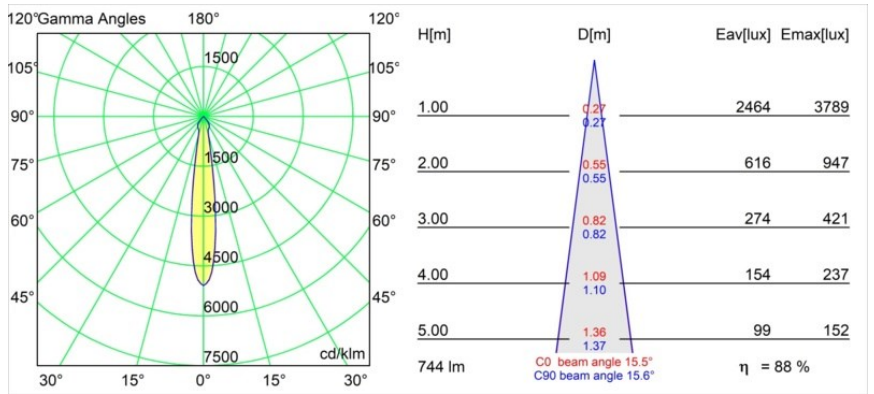

Light distribution & beam diagram