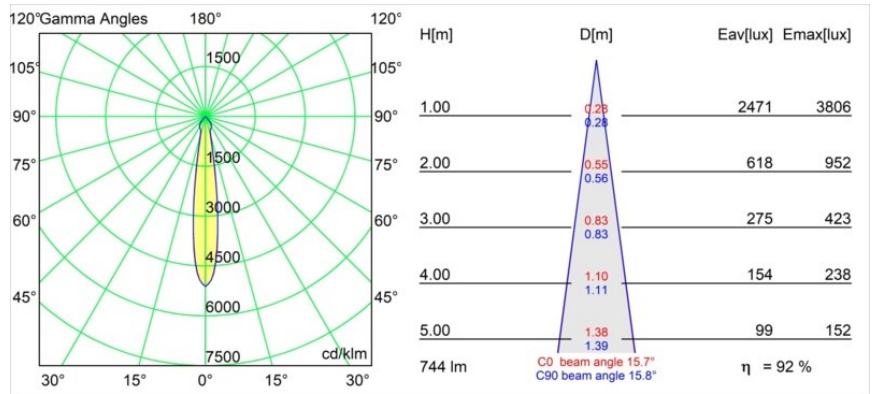

Lichtspreiding & Stralingsdiagram