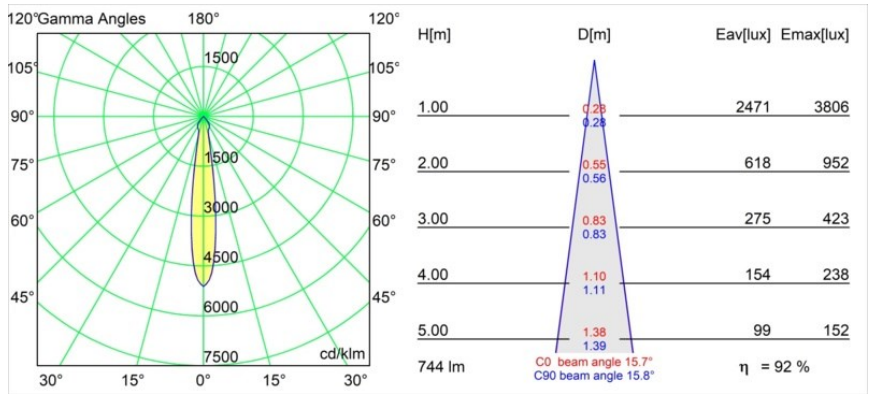

Light distribution & beam diagram