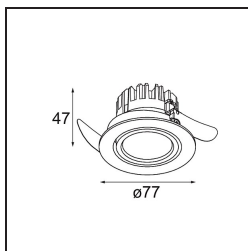

Date
Customer
Project
Type

K 77 Recessed Adjustable 77 1x LED 2700K Spot DE White Structure

Specifications

Materiale	14050009
Tipo di Sorgente	LED
Tipologia LED	BRIDGELUX V8G8
Tecnologie LED	COB
CRI	Min. 90
Temperatura di colore della luce	2700K
Vita utile	L90B10 @50.000 ore
Lampadina inclusa	Sì
Numero di fonte luminosa	1
Codice di flusso CIE	94 99 100 100 92
Binning (SDCM)	2
Direzione della luce	Diretta
Ottiche	Riflettore
Fascio misurato (°)	15,7
Volt in ingresso	Necessario driver a corrente costante
Classificazione elettrica	III
Grado IP	20
Test filo a caldo (°C)	960
Interno/Esterno	Interno
Applicazione	Soffitto, Parete
Montaggio	Incassato
Foro d'incasso (mm)	70
Profondità di montaggio (mm)	60,0
Orientabilità	H 360° V -30°/+30°
Distanza dall'oggetto illuminato (m)	0,1
Colore primario & Finitura primaria	Bianco, Strutturata
Peso lordo (g)	208,0
Corrente di azionamento (mA)	350 500
Min. forward voltage (Vf)	13,2 13,7
Max. forward voltage (Vf)	15,0 15,4
Connected load (W)	5,0 7,2
Flusso luminoso per lampade (lm)	511 687
Efficienza (lm/W)	102 95

Ogni progetto ha bisogno di uno spot per l'illuminazione generale. K è il nostro suggerimento per chi ama la semplicità, ma anche la flessibilità. K è disponibile in due diametri da 80 e 89 mm, con bordo piatto o inclinato, in alluminio o con struttura bianca o nera. Disponibile con luce alogena e LED. Scegli il modello direzionale per esaltare il gioco di luci e la versatilità.