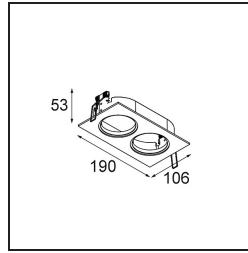

### Specificaties

Materiaal	14042171
Lamp inbegrepen	Neen
Aantal Lichtbronnen	2
Optisch	Reflector
IP-klasse	20
Gloeidraadtest (°C)	960
Binnen/Buiten	Binnen
Toepassing	Plafond, Wand
Inbouwopening (mm)	ø 98 (x 2) L 182
Montagediepte (mm)	60,0
Verstelbaarheid	Not Applicable
Primaire Kleur & Primaire Afwerking	Ezelgrijs, Structuur
Brutogewicht (g)	338,0