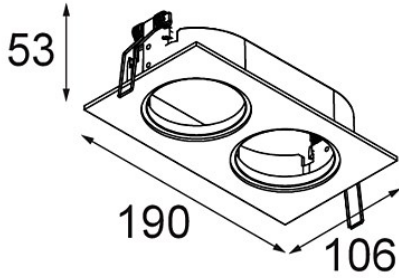

### Specificaties

Materiaal	14042171
Lamp inbegrepen	Neen
Aantal Lichtbronnen	2
Optisch	Reflector
IP-klasse	20
Gloeidraadtest (°C)	960
Binnen/Buiten	Binnen
Toepassing	Plafond, Wand
Inbouwopening (mm)	ø 98 (x 2) L 182
Montagediepte (mm)	60,0
Verstelbaarheid	Not Applicable
Primaire Kleur & Primaire Afwerking	Ezelgrijs, Structuur
Brutogewicht (g)	338,0