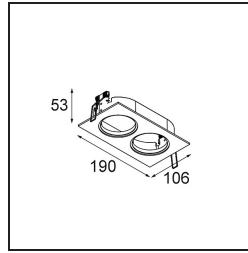

### Spezifikationen

Material	14042171
Leuchtmittel enthalten	Nein
Anzahl Lichtquellen	2
Optik	Reflektor
Schutzart	20
Glühdrahtprüfung (°C)	960
Innen/Außen	Innen
Anwendung	Decke, Wand
Ausschnittgröße (mm)	ø 98 (x 2) L 182
Einbautiefe (mm)	60,0
Verstellbarkeit	Not Applicable
Primärfarbe & Primäres Finish	Eselgrau, Strukturiert
Bruttogewicht (g)	338,0