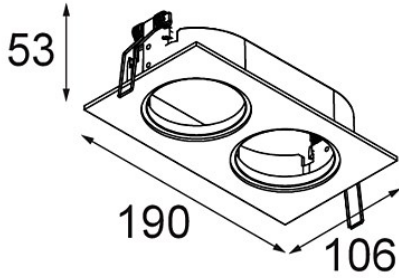

Datum \_\_\_\_\_  
Kunde \_\_\_\_\_  
Projekt \_\_\_\_\_  
Art \_\_\_\_\_

FFD\_K-set 72 2x donkey grey struc

### Spezifikationen

Material	14042171
Leuchtmittel enthalten	Nein
Anzahl Lichtquellen	2
Optik	Reflektor
Schutzart	20
Glühdrahtprüfung (°C)	960
Innen/Außen	Innen
Anwendung	Decke, Wand
Ausschnittgröße (mm)	ø 98 (x 2) L 182
Einbautiefe (mm)	60,0
Verstellbarkeit	Not Applicable
Primärfarbe & Primäres Finish	Eselgrau, Strukturiert
Bruttogewicht (g)	338,0