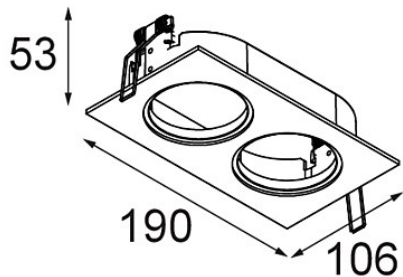

### Specificaties

Materiaal	14042132
Lamp inbegrepen	Neen
Aantal Lichtbronnen	2
Optisch	Reflector
IP-klasse	20
Gloeidraadtest (°C)	960
Binnen/Buiten	Binnen
Toepassing	Plafond, Wand
Inbouwopening (mm)	ø 98 (x 2) L 182
Montagediepte (mm)	60,0
Verstelbaarheid	Not Applicable
Primaire Kleur & Primaire Afwerking	Zwart, Structuur
Brutogewicht (g)	338,0