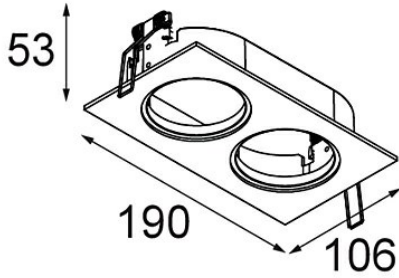

Date _____
Customer _____
Project _____
Type _____

K-Set 72 2x Black Structure

Specifications

Materiale	14042132
Lampadina inclusa	No
Numero di fonte luminosa	2
Ottiche	Riflettore
Grado IP	20
Test filo a caldo (°C)	960
Interno/Esterno	Interno
Applicazione	Soffitto, Parete
Foro d'incasso (mm)	∅ 98 (x 2) L 182
Profondità di montaggio (mm)	60,0
Orientabilità	Not Applicable
Colore primario & Finitura primaria	Nero, Strutturata
Peso lordo (g)	338,0