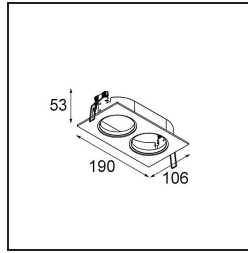

Date _____
Customer _____
Project _____
Type _____

K-Set 72 2x Black Structure

Specifications

Materiale	14042132
Lampadina inclusa	No
Numero di fonte luminosa	2
Ottiche	Riflettore
Grado IP	20
Test filo a caldo (°C)	960
Interno/Esterno	Interno
Applicazione	Soffitto, Parete
Foro d'incasso (mm)	∅ 98 (x 2) L 182
Profondità di montaggio (mm)	60,0
Orientabilità	Not Applicable
Colore primario & Finitura primaria	Nero, Strutturata
Peso lordo (g)	338,0