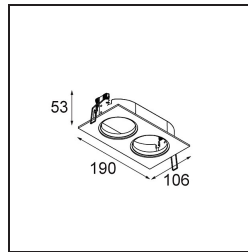

Datum

Kunde

Projekt

Art

K-Set 72 2x Black Structure

Spezifikationen

Material	14042132
Leuchtmittel enthalten	Nein
Anzahl Lichtquellen	2
Optik	Reflektor
Schutzart	20
Glühdrahtprüfung (°C)	960
Innen/Außen	Innen
Anwendung	Decke, Wand
Ausschnittgröße (mm)	ø 98 (x 2) L 182
Einbautiefe (mm)	60,0
Verstellbarkeit	Not Applicable
Primärfarbe & Primäres Finish	Schwarz, Strukturiert
Bruttogewicht (g)	338,0