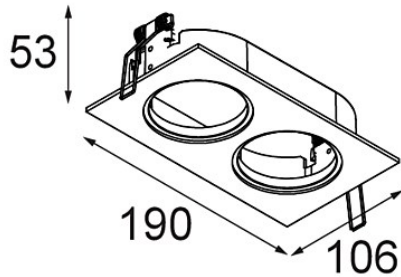

Datum

Kunde

Projekt

Art

K-Set 72 2x Black Structure

Spezifikationen

Material	14042132
Leuchtmittel enthalten	Nein
Anzahl Lichtquellen	2
Optik	Reflektor
Schutzart	20
Glühdrahtprüfung (°C)	960
Innen/Außen	Innen
Anwendung	Decke, Wand
Ausschnittgröße (mm)	ø 98 (x 2) L 182
Einbautiefe (mm)	60,0
Verstellbarkeit	Not Applicable
Primärfarbe & Primäres Finish	Schwarz, Strukturiert
Bruttogewicht (g)	338,0