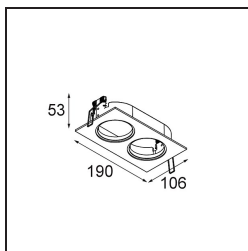

Datum

Kunde

Projekt

Art

K-Set 72 2x White Structure

Spezifikationen

Material	14042109
Leuchtmittel enthalten	Nein
Anzahl Lichtquellen	2
Optik	Reflektor
Schutzart	20
Glühdrahtprüfung (°C)	960
Innen/Außen	Innen
Anwendung	Decke, Wand
Ausschnittgröße (mm)	ø 98 (x 2) L 182
Einbautiefe (mm)	60,0
Verstellbarkeit	Not Applicable
Primärfarbe & Primäres Finish	Weiß, Strukturiert
Bruttogewicht (g)	338,0