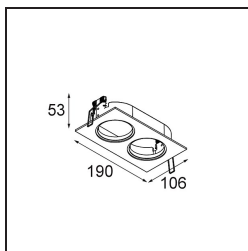

### Spezifikationen

Material	14042109
Leuchtmittel enthalten	Nein
Anzahl Lichtquellen	2
Optik	Reflektor
Schutzart	20
Glühdrahtprüfung (°C)	960
Innen/Außen	Innen
Anwendung	Decke, Wand
Ausschnittgröße (mm)	ø 98 (x 2) L 182
Einbautiefe (mm)	60,0
Verstellbarkeit	Not Applicable
Primärfarbe & Primäres Finish	Weiß, Strukturiert
Bruttogewicht (g)	338,0