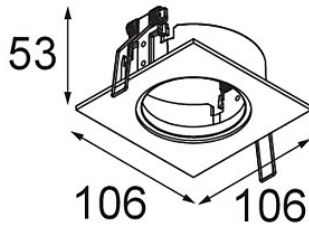

Datum

Kunde

Projekt

Art

K-Set 72 1x Black Structure

Spezifikationen

Material	14042032
Leuchtmittel enthalten	Nein
Anzahl Lichtquellen	1
Optik	Reflektor
Schutzart	20
Glühdrahtprüfung (°C)	960
Innen/Außen	Innen
Anwendung	Decke, Wand
Ausschnittgröße (mm)	ø98
Einbautiefe (mm)	60,0
Verstellbarkeit	Not Applicable
Primärfarbe & Primäres Finish	Schwarz, Strukturiert
Bruttogewicht (g)	220,0