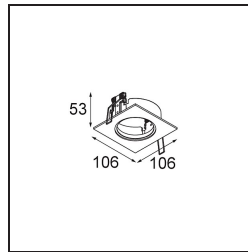

Datum

Kunde

Projekt

Art

K-Set 72 1x Black Structure

Spezifikationen

Material	14042032
Leuchtmittel enthalten	Nein
Anzahl Lichtquellen	1
Optik	Reflektor
Schutzart	20
Glühdrahtprüfung (°C)	960
Innen/Außen	Innen
Anwendung	Decke, Wand
Ausschnittgröße (mm)	ø98
Einbautiefe (mm)	60,0
Verstellbarkeit	Not Applicable
Primärfarbe & Primäres Finish	Schwarz, Strukturiert
Bruttogewicht (g)	220,0