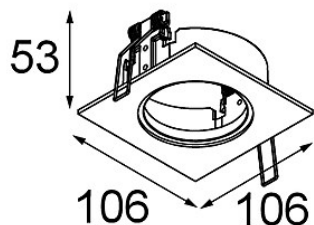

Datum

Klant

Project

Soort

K-Set 72 1x White Structure

Specificaties

Materiaal	14042009
Lamp inbegrepen	Neen
Aantal Lichtbronnen	1
Optisch	Reflector
IP-klasse	20
Gloeidraadtest (°C)	960
Binnen/Buiten	Binnen
Toepassing	Plafond, Wand
Inbouwopening (mm)	ø98
Montagediepte (mm)	60,0
Verstelbaarheid	Not Applicable
Primaire Kleur & Primaire Afwerking	Wit, Structuur
Brutogewicht (g)	220,0