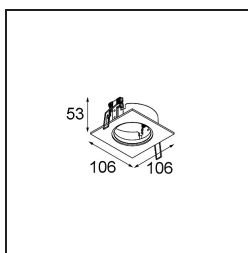

Datum

Klant

Project

Soort

K-Set 72 1x White Structure

Specificaties

Materiaal	14042009
Lamp inbegrepen	Neen
Aantal Lichtbronnen	1
Optisch	Reflector
IP-klasse	20
Gloeidraadtest (°C)	960
Binnen/Buiten	Binnen
Toepassing	Plafond, Wand
Inbouwopening (mm)	ø98
Montagediepte (mm)	60,0
Verstelbaarheid	Not Applicable
Primaire Kleur & Primaire Afwerking	Wit, Structuur
Brutogewicht (g)	220,0