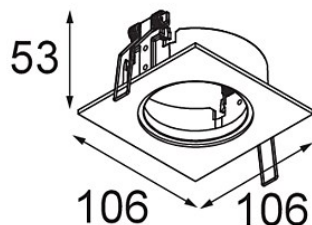

Date

Customer

Project

Type

K-Set 72 1x White Structure

Specifications

Material	14042009
Lámpara Incluida	No
Número de fuentes de luz	1
Óptica	Reflector
Clasificación del IP	20
Clasificación de hilo incandescente (°C)	960
Interio/Exterior	Interior
Aplicación	Techo, Pared
Tamaño de corte (mm)	ø98
Profundidad de montaje (mm)	60,0
Ajustabilidad	Not Applicable
Color principal & Acabado principal	Blanco, Estructura
Peso bruto (g)	220,0