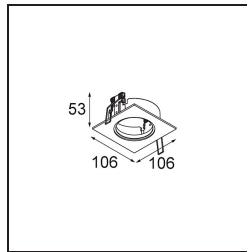

Datum

Kunde

Projekt

Art

K-Set 72 1x White Structure

Spezifikationen

| | |
|-------------------------------|--------------------|
| Material | 14042009 |
| Leuchtmittel enthalten | Nein |
| Anzahl Lichtquellen | 1 |
| Optik | Reflektor |
| Schutzart | 20 |
| Glühdrahtprüfung (°C) | 960 |
| Innen/Außen | Innen |
| Anwendung | Decke, Wand |
| Ausschnittgröße (mm) | ø98 |
| Einbautiefe (mm) | 60,0 |
| Verstellbarkeit | Not Applicable |
| Primärfarbe & Primäres Finish | Weiß, Strukturiert |
| Bruttogewicht (g) | 220,0 |