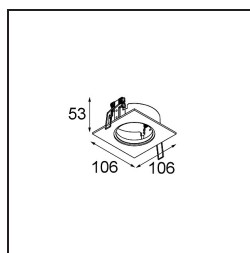

Datum

Kunde

Projekt

Art

K-Set 72 1x White Structure

Spezifikationen

Material	14042009
Leuchtmittel enthalten	Nein
Anzahl Lichtquellen	1
Optik	Reflektor
Schutzart	20
Glühdrahtprüfung (°C)	960
Innen/Außen	Innen
Anwendung	Decke, Wand
Ausschnittgröße (mm)	ø98
Einbautiefe (mm)	60,0
Verstellbarkeit	Not Applicable
Primärfarbe & Primäres Finish	Weiß, Strukturiert
Bruttogewicht (g)	220,0