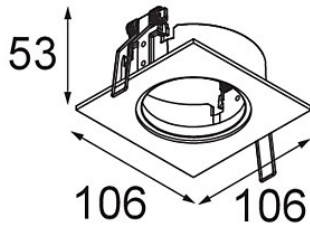

Datum

Kunde

Projekt

Art

K-Set 72 1x White Structure

Spezifikationen

| | |
|-------------------------------|--------------------|
| Material | 14042009 |
| Leuchtmittel enthalten | Nein |
| Anzahl Lichtquellen | 1 |
| Optik | Reflektor |
| Schutzart | 20 |
| Glühdrahtprüfung (°C) | 960 |
| Innen/Außen | Innen |
| Anwendung | Decke, Wand |
| Ausschnittgröße (mm) | ø98 |
| Einbautiefe (mm) | 60,0 |
| Verstellbarkeit | Not Applicable |
| Primärfarbe & Primäres Finish | Weiß, Strukturiert |
| Bruttogewicht (g) | 220,0 |