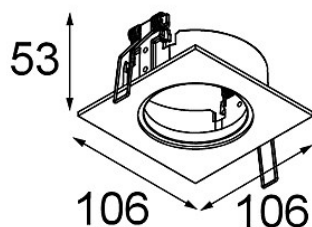

Datum

Kunde

Projekt

Art

K-Set 72 1x White Structure

Spezifikationen

Material	14042009
Leuchtmittel enthalten	Nein
Anzahl Lichtquellen	1
Optik	Reflektor
Schutzart	20
Glühdrahtprüfung (°C)	960
Innen/Außen	Innen
Anwendung	Decke, Wand
Ausschnittgröße (mm)	ø98
Einbautiefe (mm)	60,0
Verstellbarkeit	Not Applicable
Primärfarbe & Primäres Finish	Weiß, Strukturiert
Bruttogewicht (g)	220,0