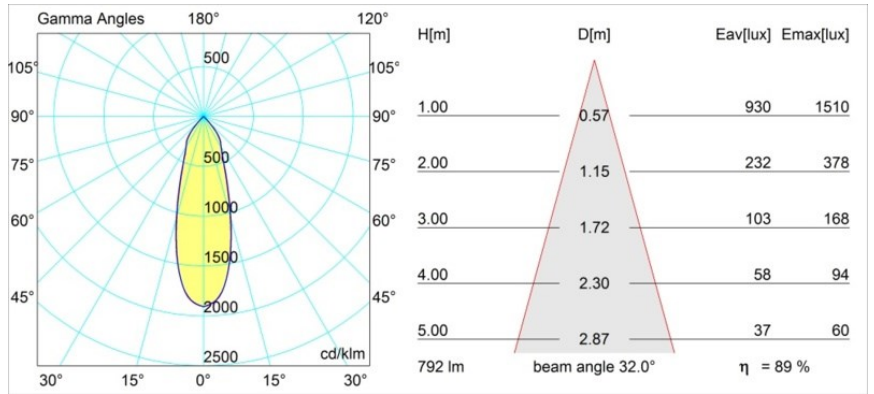

Lichtspreiding & Stralingsdiagram