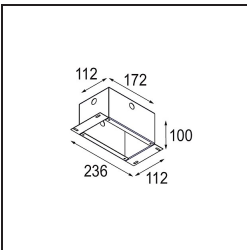

Installatie Accessoires

- **10490330** Installation Housing 172x112x100