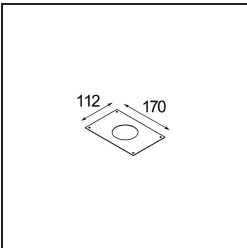

- **12291330** Plaster Kit 170x112 - 65 1x

■ Kies een vereist accessoire