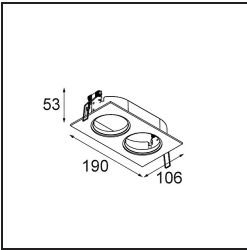

Datum
Klant
Project
Soort

K 72 Recessed 72 1x IP55 LED 4000K Flood Trailing Edge RD Black Structure

Specificaties

Materiaal	14041832
Type Lichtbron	LED
LED type	BRIDGELUX V8G6
LED technologie	Led-COB
CRI	Min. 90
Kleurtemperatuur	4000K
Levensduur	L80B20 bij 50.000 Uur
Lamp inbegrepen	Ja
Aantal Lichtbronnen	1
Binning (SDCM)	3
Lichtrichting	Omlaag
Optisch	Reflector
Gemeten gradenbundel (°)	32,0
Ingangsspanning	230 V
Luminaire power (W)	12,0
Elektriciteitsklasse	II
IP-klasse	55
Gloeidraadtest (°C)	960
Protocol Voor Dimmen	Trailing-Edge
Binnen/Buiten	Binnen
Toepassing	Plafond, Wand
Montage	Inbouw
Inbouwopening (mm)	ø65
Montagediepte (mm)	60,0
Verstelbaarheid	Not Applicable
Afstand tot Verlicht Voorwerp (m)	0,1
Primaire Kleur & Primaire Afwerking	Zwart, Structuur
Brutogewicht (g)	189,0
Lumenoutput per lampunit (lm)	711
Efficiëntie (lm/W)	59
UGR	20

TM30 & CRI Diagrammen

Lichtspreiding & Stralingsdiagram

Diagrammen

Decoratieve Accessoires

- 14042009** K-Set 72 1x White Structure
- 14042032** K-Set 72 1x Black Structure

- 14042109** K-Set 72 2x White Structure
- 14042132** K-Set 72 2x Black Structure