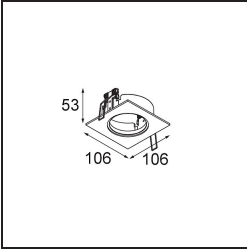

Datum
Klant
Project
Soort

K 72 Recessed 72 1x IP55 LED 4000K Flood Trailing Edge RD Black Structure

Specificaties

Materiaal	14041832
Type Lichtbron	LED
LED type	BRIDGELUX V8G6
LED technologie	Led-COB
CRI	Min. 90
Kleurtemperatuur	4000K
Levensduur	L80B20 bij 50.000 Uur
Lamp inbegrepen	Ja
Aantal Lichtbronnen	1
Binning (SDCM)	3
Lichtrichting	Omlaag
Optisch	Reflector
Gemeten gradenbundel (°)	32,0
Ingangsspanning	230 V
Luminaire power (W)	12,0
Elektriciteitsklasse	II
IP-klasse	55
Gloeidraadtest (°C)	960
Protocol Voor Dimmen	Trailing-Edge
Binnen/Buiten	Binnen
Toepassing	Plafond, Wand
Montage	Inbouw
Inbouwopening (mm)	ø65
Montagediepte (mm)	60,0
Verstelbaarheid	Not Applicable
Afstand tot Verlicht Voorwerp (m)	0,1
Primaire Kleur & Primaire Afwerking	Zwart, Structuur
Brutogewicht (g)	189,0
Lumenoutput per lampunit (lm)	711
Efficiëntie (lm/W)	59
UGR	20

TM30 & CRI Diagrammen

Lichtspreiding & Stralingsdiagram

Diagrammen

Decoratieve Accessoires

- 14042009** K-Set 72 1x White Structure
- 14042032** K-Set 72 1x Black Structure

- 14042109** K-Set 72 2x White Structure
- 14042132** K-Set 72 2x Black Structure