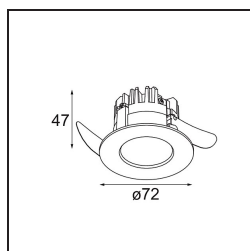

Datum
Klant
Project
Soort

K 72 Recessed 72 1x IP55 LED 4000K Flood Trailing Edge RD White Structure

Specificaties

Materiaal	14041809
Type Lichtbron	LED
LED type	BRIDGELUX V8G6
LED technologie	Led-COB
CRI	Min. 90
Kleurtemperatuur	4000K
Levensduur	L80B20 bij 50.000 Uur
Lamp inbegrepen	Ja
Aantal Lichtbronnen	1
Binning (SDCM)	3
Lichtrichting	Omlaag
Optisch	Reflector
Gemeten gradenbundel (°)	32,2
Ingangsspanning	230 V
Luminaire power (W)	12,0
Elektriciteitsklasse	II
IP-klasse	55
Gloeidraadtest (°C)	960
Protocol Voor Dimmen	Trailing-Edge
Binnen/Buiten	Binnen
Toepassing	Plafond, Wand
Montage	Inbouw
Inbouwopening (mm)	ø65
Montagediepte (mm)	60,0
Verstelbaarheid	Not Applicable
Afstand tot Verlicht Voorwerp (m)	0,1
Primaire Kleur & Primaire Afwerking	Wit, Structuur
Brutogewicht (g)	288,0
Lumenoutput per lampunit (lm)	730
Efficiëntie (lm/W)	60
UGR	21

Bij elk project is er een spot nodig voor algemene verlichting. K is onze suggestie voor wie het simpel maar toch flexibel wil houden. K is verkrijgbaar in twee formaten, 80Ø en 89Ø mm, met een vlakke of hellende rand, in aluminium of met een witte of zwarte structuur. Verkrijgbaar met halogeen en leds. Kies het richtbare model voor nog meer lichtmogelijkheden en meer veelzijdigheid.