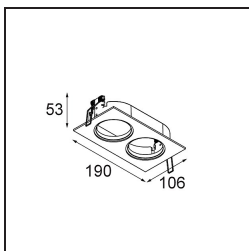

14042109 K-Set 72 2x White Structure

14042132 K-Set 72 2x Black Structure