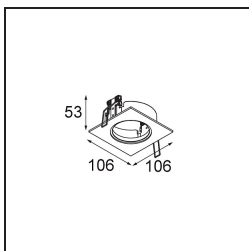

Datum
Klant
Project
Soort

K 72 Recessed 72 1x IP55 LED 4000K Flood Trailing Edge RD White Structure

Specificaties

Materiaal	14041809
Type Lichtbron	LED
LED type	BRIDGELUX V8G6
LED technologie	Led-COB
CRI	Min. 90
Kleurtemperatuur	4000K
Levensduur	L80B20 bij 50.000 Uur
Lamp inbegrepen	Ja
Aantal Lichtbronnen	1
Binning (SDCM)	3
Lichtrichting	Omlaag
Optisch	Reflector
Gemeten gradenbundel (°)	32,2
Ingangsspanning	230 V
Luminaire power (W)	12,0
Elektriciteitsklasse	II
IP-klasse	55
Gloeidraadtest (°C)	960
Protocol Voor Dimmen	Trailing-Edge
Binnen/Buiten	Binnen
Toepassing	Plafond, Wand
Montage	Inbouw
Inbouwopening (mm)	ø65
Montagediepte (mm)	60,0
Verstelbaarheid	Not Applicable
Afstand tot Verlicht Voorwerp (m)	0,1
Primaire Kleur & Primaire Afwerking	Wit, Structuur
Brutogewicht (g)	288,0
Lumenoutput per lampunit (lm)	730
Efficiëntie (lm/W)	60
UGR	21

TM30 & CRI Diagrammen

Lichtspreiding & Stralingsdiagram

Diagrammen

Decoratieve Accessoires

14042009 K-Set 72 1x White Structure

14042032 K-Set 72 1x Black Structure

14042109 K-Set 72 2x White Structure

14042132 K-Set 72 2x Black Structure