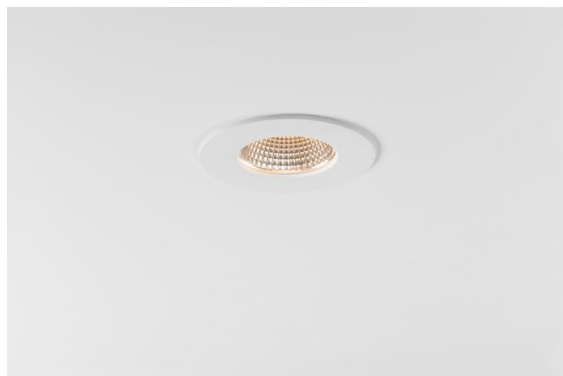

Date
Customer
Project
Type

K 72 Recessed 72 lx IP55 LED 4000K Flood Trailing Edge RD White Structure

Specifications

Material	14041809
Tipo de fuente de luz	LED
Tipo de LED	BRIDGELUX V8G6
Tecnología LED	COB LED
CRI	Min. 90
Temperatura del color	4000K
Vida Útil	L80B20 @50.000 horas
Lámpara Incluida	Sí
Número de fuentes de luz	1
Binning (SDCM)	3
Dirección de la luz	Directo
Óptica	Reflector
Ángulo de Apertura medido (°)	32,2
Voltaje de entrada	230V
Luminaire power (W)	12,0
Clasificación eléctrica	II
Clasificación del IP	55
Clasificación de hilo incandescente (°C)	960
Protocolo de regulación	Trailing Edge
Interio/Exterior	Interior
Aplicación	Techo, Pared
Montaje	Empotrado
Tamaño de corte (mm)	ø65
Profundidad de montaje (mm)	60,0
Ajustabilidad	Not Applicable
Distancia al objeto iluminado (m)	0,1
Color principal & Acabado principal	Blanco, Estructura
Peso bruto (g)	288,0
Flujo luminoso por lámpara (lm)	730
Eficacia (lm/W)	60
Índice de deslumbramiento	21

Todo proyecto requiere un foco que proporcione iluminación general. K es nuestra sugerencia para quienes desean obtener sencillez y flexibilidad de un mismo accesorio. K viene en dos tamaños (diámetro de 80 y 89 mm), con borde plano o en declive, en estructura blanca, negra o de aluminio. Disponible en versiones halógena y LED. Elija el modelo direccional para disfrutar de interacción superior de la luz y versatilidad añadida.