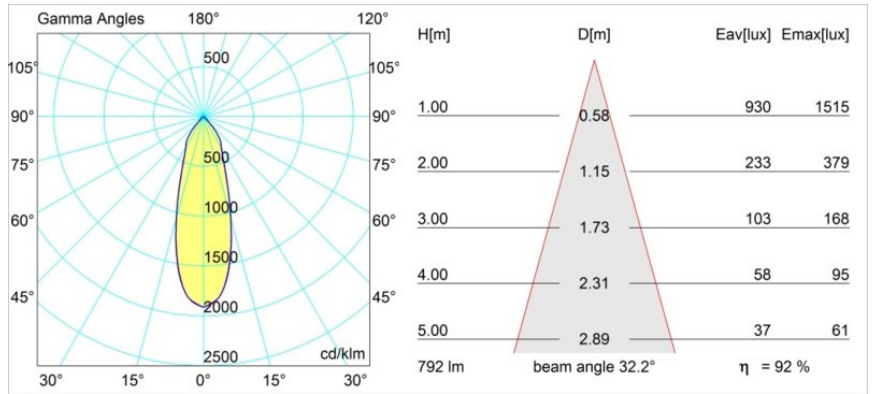

### Spezifikationen

Material	14041809
Typ der Lichtquelle	LED
LED Typ	BRIDGELUX V8G6
LED-Technologie	COB-LED
CRI	Min. 90
Farbtemperatur	4000K
Lebensdauer	L80 B20 bei 50.000 Stunden
Leuchtmittel enthalten	Ja
Anzahl Lichtquellen	1
Binning (SDCM)	3
Lichtrichtung	Abwärts
Optik	Reflektor
Gemessene Abstrahlwinkel (°)	32,2
Eingangsspannung	230 V
Luminaire power (W)	12,0
Schutzklasse	II
Schutzart	55
Glühdrahtprüfung (°C)	960
Dimmprotokoll	Phasenabschnittdimmung
Innen/Außen	Innen
Anwendung	Decke, Wand
Montage	Einbau
Ausschnittgröße (mm)	ø65
Einbautiefe (mm)	60,0
Verstellbarkeit	Not Applicable
Abstand zum beleuchteten Objekt (m)	0,1
Primärfarbe & Primäres Finish	Weiß, Strukturiert
Bruttogewicht (g)	288,0
Lichtstrom pro Lampe (lm)	730
Effizienz (lm/W)	60
UGR	21

Jedes Projekt erfordert eine Spotleuchte für die Allgemeinbeleuchtung. Die K ist unser Vorschlag für Menschen, die Dinge einfach halten und dennoch flexibel bleiben wollen. Die K kommt in zwei Größen mit einem Durchmesser von 80 oder 89 mm, gerader oder abgeschrägter Kante und in Aluminium oder mit weißer oder schwarzer Struktur. Erhältlich mit Halogen- und LED-Leuchtmittel. Wählen Sie die direktionale Variante, um ein stärkeres Zusammenspiel von Licht und mehr Vielseitigkeit erzielen.

**TM30 & CRI Diagramm**

**Lichtverteilung und Lichtverteilungskurve**

Diagramm