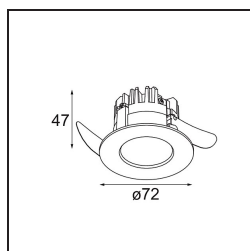

#### Specificaties

Materiaal	14041209
Type Lichtbron	LED
LED type	BRIDGELUX V8G8
LED technologie	Led-COB
CRI	Min. 90
Kleurtemperatuur	2700K
Levensduur	L90B10 bij 50.000 Uur
Lamp inbegrepen	Ja
Aantal Lichtbronnen	1
CIE-fluxcode	93 98 99 100 92
Binning (SDCM)	2
Lichtrichting	Omlaag
Optisch	Reflector
Gemeten gradenbundel (°)	32,2
Ingangsspanning	230 V
Luminaire power (W)	9,5
Elektriciteitsklasse	II
IP-klasse	55
Gloeidraadtest (°C)	960
Protocol Voor Dimmen	Trailing-Edge
Binnen/Buiten	Binnen
Toepassing	Plafond, Wand
Montage	Inbouw
Inbouwopening (mm)	ø65
Montagediepte (mm)	60,0
Verstelbaarheid	Not Applicable
Afstand tot Verlicht Voorwerp (m)	0,1
Primaire Kleur & Primaire Afwerking	Wit, Structuur
Brutogewicht (g)	288,0
Lumenoutput per lampunit (lm)	686
Efficiëntie (lm/W)	72
UGR	22

Bij elk project is er een spot nodig voor algemene verlichting. K is onze suggestie voor wie het simpel maar toch flexibel wil houden. K is verkrijgbaar in twee formaten, 80Ø en 89Ø mm, met een vlakke of hellende rand, in aluminium of met een witte of zwarte structuur. Verkrijgbaar met halogeen en leds. Kies het richtbare model voor nog meer lichtmogelijkheden en meer veelzijdigheid.