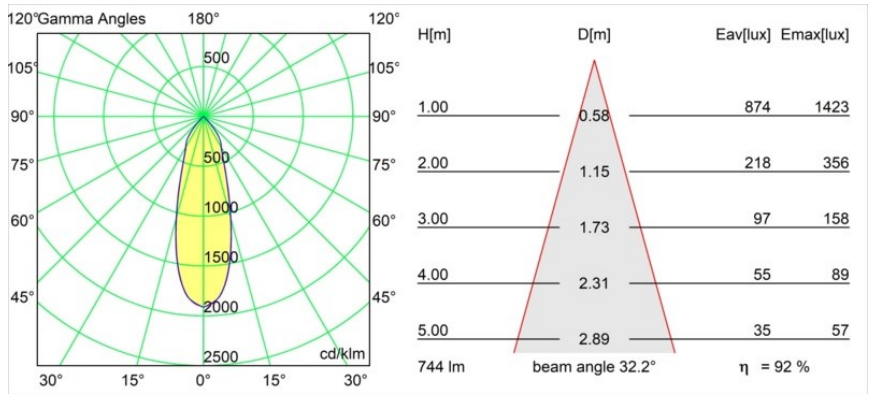

Lichtspreiding & Stralingsdiagram