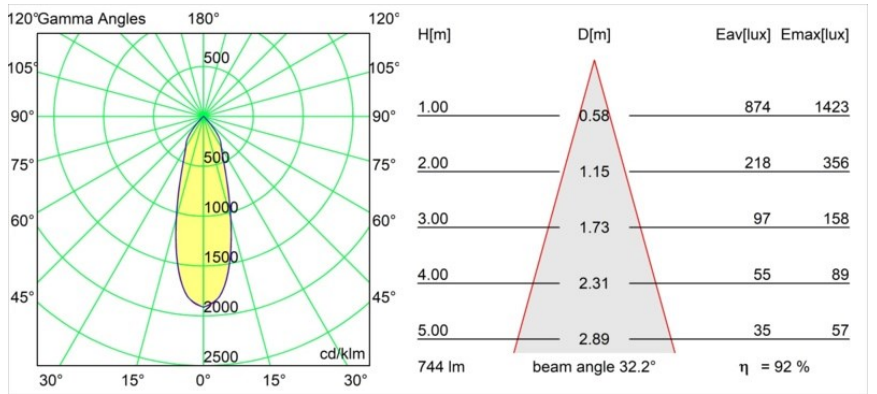

Distribution de Lumière & Schéma de Faisceau