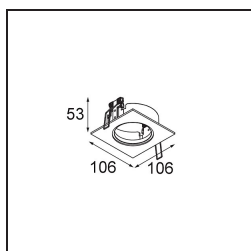

Accessoires d'Eclairage décoratives

14042009 K-Set 72 1x White Structure

14042032 K-Set 72 1x Black Structure