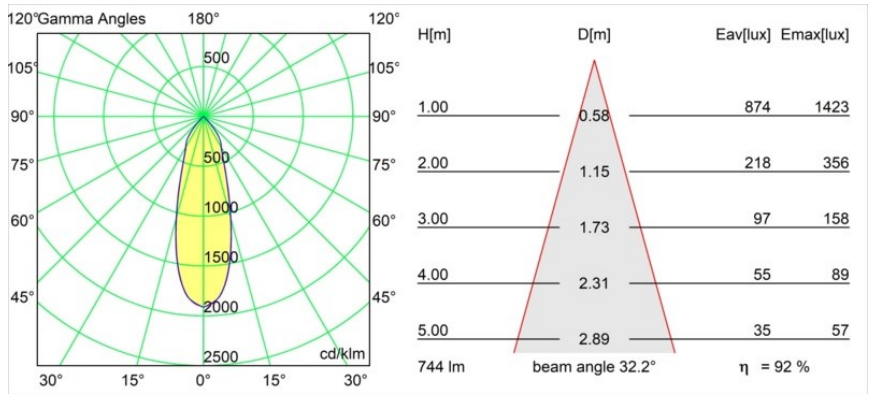

Light distribution & beam diagram