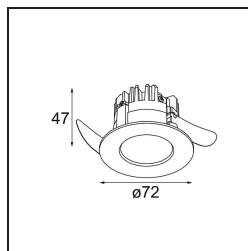

Datum
Klant
Project
Soort

K 72 Recessed 72 1x IP55 LED 2700K Flood Trailing Edge RD Black Structure

Specificaties

Materiaal	14041232
Type Lichtbron	LED
LED type	BRIDGELUX V8G8
LED technologie	Led-COB
CRI	Min. 90
Kleurtemperatuur	2700K
Levensduur	L90B10 bij 50.000 Uur
Lamp inbegrepen	Ja
Aantal Lichtbronnen	1
CIE-fluxcode	95 100 100 100 90
Binning (SDCM)	2
Lichtrichting	Omlaag
Optisch	Reflector
Gemeten gradenbundel (°)	32,0
Ingangsspanning	230 V
Luminaire power (W)	9,5
Elektriciteitsklasse	II
IP-klasse	55
Gloeidraadtest (°C)	960
Protocol Voor Dimmen	Trailing-Edge
Binnen/Buiten	Binnen
Toepassing	Plafond, Wand
Montage	Inbouw
Inbouwopening (mm)	ø65
Montagediepte (mm)	60,0
Verstelbaarheid	Not Applicable
Afstand tot Verlicht Voorwerp (m)	0,1
Primaire Kleur & Primaire Afwerking	Zwart, Structuur
Brutogewicht (g)	189,0
Lumenoutput per lampunit (lm)	668
Efficiëntie (lm/W)	70
UGR	21

Bij elk project is er een spot nodig voor algemene verlichting. K is onze suggestie voor wie het simpel maar toch flexibel wil houden. K is verkrijgbaar in twee formaten, 80Ø en 89Ø mm, met een vlakke of hellende rand, in aluminium of met een witte of zwarte structuur. Verkrijgbaar met halogeen en leds. Kies het richtbare model voor nog meer lichtmogelijkheden en meer veelzijdigheid.

TM30 & CRI Diagrammen

Lichtspreiding & Stralingsdiagram

Diagrammen

Decoratieve Accessoires

14042009 K-Set 72 1x White Structure

14042032 K-Set 72 1x Black Structure

14042109 K-Set 72 2x White Structure

14042132 K-Set 72 2x Black Structure