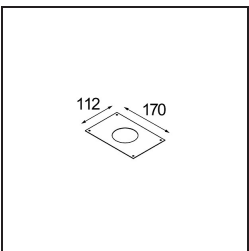

- **12291330** Plaster Kit 170x112 - 65 1x

Choose a required accessory