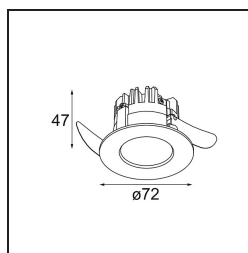

Date
Customer
Project
Type

K 72 Recessed 72 1x IP55 LED 2700K Flood Trailing Edge RD Black Structure

Ogni progetto ha bisogno di uno spot per l'illuminazione generale. K è il nostro suggerimento per chi ama la semplicità, ma anche la flessibilità. K è disponibile in due diametri da 80 e 89 mm, con bordo piatto o inclinato, in alluminio o con struttura bianca o nera. Disponibile con luce alogena e LED. Scegli il modello direzionale per esaltare il gioco di luci e la versatilità.

Specifications

Materiale	14041232
Tipo di Sorgente	LED
Tipologia LED	BRIDGELUX V8G8
Tecnologie LED	COB
CRI	Min. 90
Temperatura di colore della luce	2700K
Vita utile	L90B10 @50.000 ore
Lampadina inclusa	Sì
Numero di fonte luminosa	1
Codice di flusso CIE	95 100 100 100 90
Binning (SDCM)	2
Direzione della luce	Diretta
Ottiche	Riflettore
Fascio misurato (°)	32,0
Volt in ingresso	230V
Luminaire power (W)	9,5
Classificazione elettrica	II
Grado IP	55
Test filo a caldo (°C)	960
Protocollo di regolazione (Dimmer)	Taglio di fase
Interno/Esterno	Interno
Applicazione	Soffitto, Parete
Montaggio	Incassato
Foro d'incasso (mm)	ø65
Profondità di montaggio (mm)	60,0
Orientabilità	Not Applicable
Distanza dall'oggetto illuminato (m)	0,1
Colore primario & Finitura primaria	Nero, Strutturata
Peso lordo (g)	189,0
Flusso luminoso per lampade (lm)	668
Efficienza (lm/W)	70
Livello abbagliamento	21