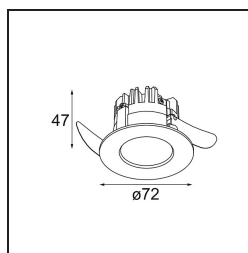

K 72 Recessed 72 1x IP55 LED 2700K Medium Trailing Edge RD Black Structure

Ogni progetto ha bisogno di uno spot per l'illuminazione generale. K è il nostro suggerimento per chi ama la semplicità, ma anche la flessibilità. K è disponibile in due diametri da 80 e 89 mm, con bordo piatto o inclinato, in alluminio o con struttura bianca o nera. Disponibile con luce alogena e LED. Scegli il modello direzionale per esaltare il gioco di luci e la versatilità.

Specifications

Materiale	14041132
Tipo di Sorgente	LED
Tipologia LED	BRIDGELUX V8G8
Tecnologie LED	COB
CRI	Min. 90
Temperatura di colore della luce	2700K
Vita utile	L90B10 @50.000 ore
Lampadina inclusa	Sì
Numero di fonte luminosa	1
Codice di flusso CIE	95 100 100 100 87
Binning (SDCM)	2
Direzione della luce	Diretta
Ottiche	Riflettore
Fascio misurato (°)	22,5
Volt in ingresso	230V
Luminaire power (W)	9,5
Classificazione elettrica	II
Grado IP	55
Test filo a caldo (°C)	960
Protocollo di regolazione (Dimmer)	Taglio di fase
Interno/Esterno	Interno
Applicazione	Soffitto, Parete
Montaggio	Incassato
Foro d'incasso (mm)	ø65
Profondità di montaggio (mm)	60,0
Orientabilità	Not Applicable
Distanza dall'oggetto illuminato (m)	0,1
Colore primario & Finitura primaria	Nero, Strutturata
Peso lordo (g)	189,0
Flusso luminoso per lampade (lm)	648
Efficienza (lm/W)	68
Livello abbagliamento	21

TM30 & CRI diagram

Light distribution & beam diagram

Accessori Decorativi

14042009 K-Set 72 1x White Structure

14042032 K-Set 72 1x Black Structure

14042109 K-Set 72 2x White Structure

14042132 K-Set 72 2x Black Structure