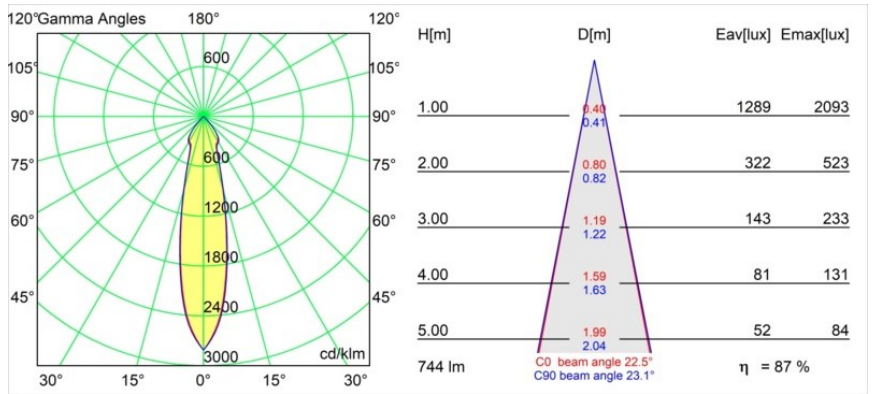

Light distribution & beam diagram