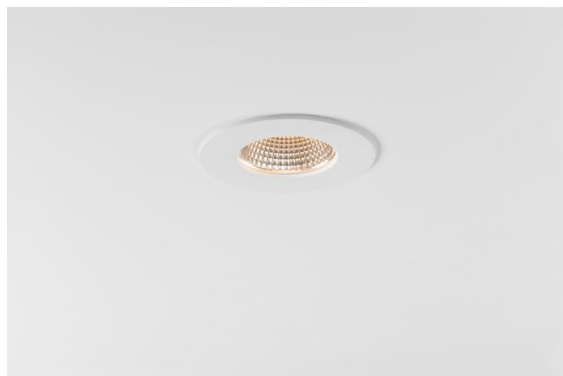

Datum
Klant
Project
Soort

K 72 Recessed 72 1x IP55 LED 2700K Medium Trailing Edge RD White Structure

Specificaties

Materiaal	14041109
Type Lichtbron	LED
LED type	BRIDGELUX V8G8
LED technologie	Led-COB
CRI	Min. 90
Kleurtemperatuur	2700K
Levensduur	L90B10 bij 50.000 Uur
Lamp inbegrepen	Ja
Aantal Lichtbronnen	1
CIE-fluxcode	93 98 99 100 92
Binning (SDCM)	2
Lichtrichting	Omlaag
Optisch	Reflector
Gemeten gradenbundel (°)	22,5
Ingangsspanning	230 V
Luminaire power (W)	9,5
Elektriciteitsklasse	II
IP-klasse	55
Gloeidraadtest (°C)	960
Protocol Voor Dimmen	Trailing-Edge
Binnen/Buiten	Binnen
Toepassing	Plafond, Wand
Montage	Inbouw
Inbouwopening (mm)	ø65
Montagediepte (mm)	60,0
Verstelbaarheid	Not Applicable
Afstand tot Verlicht Voorwerp (m)	0,1
Primaire Kleur & Primaire Afwerking	Wit, Structuur
Brutogewicht (g)	288,0
Lumenoutput per lampunit (lm)	687
Efficiëntie (lm/W)	72
UGR	22

Bij elk project is er een spot nodig voor algemene verlichting. K is onze suggestie voor wie het simpel maar toch flexibel wil houden. K is verkrijgbaar in twee formaten, 80Ø en 89Ø mm, met een vlakke of hellende rand, in aluminium of met een witte of zwarte structuur. Verkrijgbaar met halogeen en leds. Kies het richtbare model voor nog meer lichtmogelijkheden en meer veelzijdigheid.