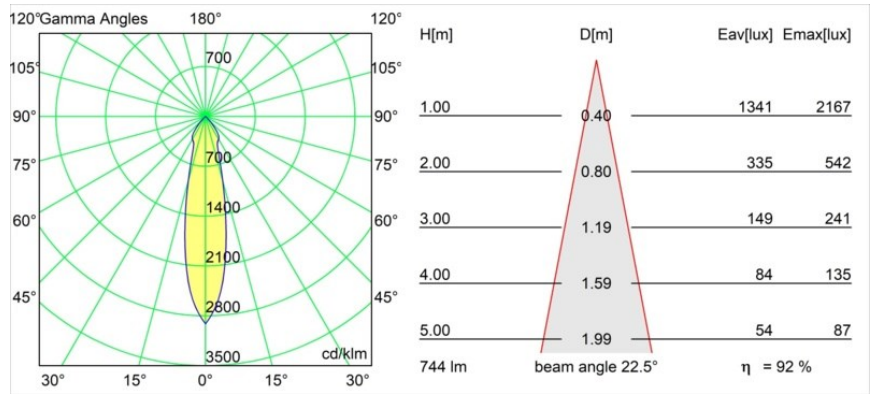

Lichtspreading & Stralingsdiagram