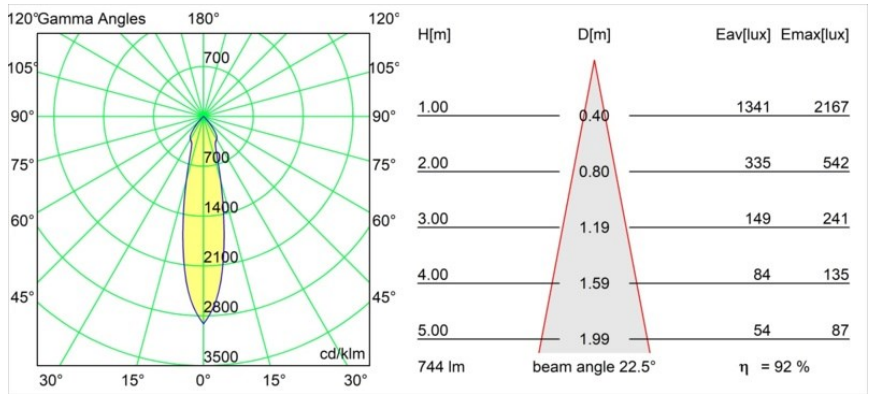

Lichtspreiding & Stralingsdiagram