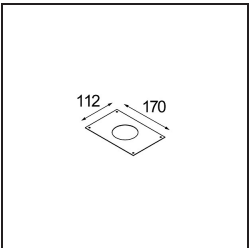

12291330 Plaster Kit 170x112 - 65 1x

■ Kies een vereist accessoire