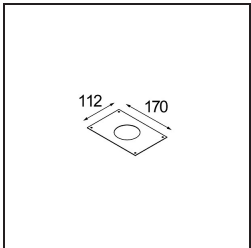

- **12291330** Plaster Kit 170x112 - 65 1x

Choose a required accessory