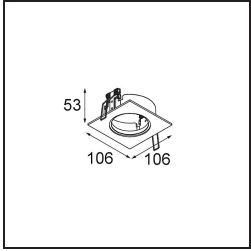

K 72 Recessed 72 lx IP55 LED 2700K Medium Trailing Edge RD White Structure

Specifications

| | |
|--------------------------------------|---------------------|
| Materiale | 14041109 |
| Tipo di Sorgente | LED |
| Tipologia LED | BRIDGELUX V8G8 |
| Tecnologie LED | COB |
| CRI | Min. 90 |
| Temperatura di colore della luce | 2700K |
| Vita utile | L90B10 @50.000 ore |
| Lampadina inclusa | Sì |
| Numero di fonte luminosa | 1 |
| Codice di flusso CIE | 93 98 99 100 92 |
| Binning (SDCM) | 2 |
| Direzione della luce | Diretta |
| Ottiche | Riflettore |
| Fascio misurato (°) | 22,5 |
| Volt in ingresso | 230V |
| Luminaire power (W) | 9,5 |
| Classificazione elettrica | II |
| Grado IP | 55 |
| Test filo a caldo (°C) | 960 |
| Protocollo di regolazione (Dimmer) | Taglio di fase |
| Interno/Esterno | Interno |
| Applicazione | Soffitto, Parete |
| Montaggio | Incassato |
| Foro d'incasso (mm) | ø65 |
| Profondità di montaggio (mm) | 60,0 |
| Orientabilità | Not Applicable |
| Distanza dall'oggetto illuminato (m) | 0,1 |
| Colore primario & Finitura primaria | Bianco, Strutturata |
| Peso lordo (g) | 288,0 |
| Flusso luminoso per lampade (lm) | 687 |
| Efficienza (lm/W) | 72 |
| Livello abbagliamento | 22 |

Ogni progetto ha bisogno di uno spot per l'illuminazione generale. K è il nostro suggerimento per chi ama la semplicità, ma anche la flessibilità. K è disponibile in due diametri da 80 e 89 mm, con bordo piatto o inclinato, in alluminio o con struttura bianca o nera. Disponibile con luce alogena e LED. Scegli il modello direzionale per esaltare il gioco di luci e la versatilità.

TM30 & CRI diagram

Light distribution & beam diagram

Diagrams

Accessori Decorativi

- 14042009** K-Set 72 1x White Structure
- 14042032** K-Set 72 1x Black Structure

- 14042109** K-Set 72 2x White Structure
- 14042132** K-Set 72 2x Black Structure