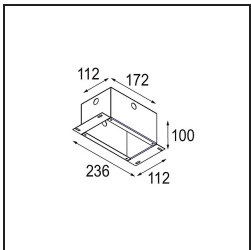

Accessori Installazione

- **10490330** Installation Housing 172x112x100