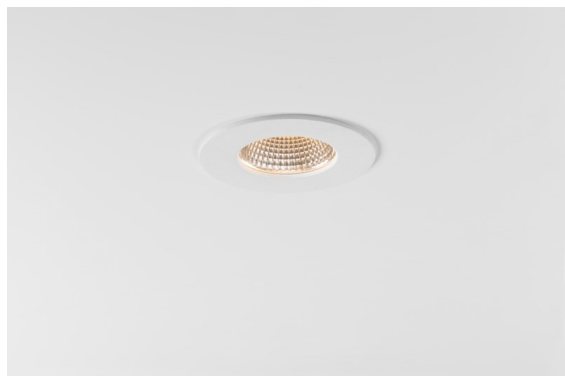

K 72 Recessed 72 lx IP55 LED 2700K Medium Trailing Edge RD White Structure

Specifications

| | |
|--------------------------------------|---------------------|
| Materiale | 14041109 |
| Tipo di Sorgente | LED |
| Tipologia LED | BRIDGELUX V8G8 |
| Tecnologie LED | COB |
| CRI | Min. 90 |
| Temperatura di colore della luce | 2700K |
| Vita utile | L90B10 @50.000 ore |
| Lampadina inclusa | Sì |
| Numero di fonte luminosa | 1 |
| Codice di flusso CIE | 93 98 99 100 92 |
| Binning (SDCM) | 2 |
| Direzione della luce | Diretta |
| Ottiche | Riflettore |
| Fascio misurato (°) | 22,5 |
| Volt in ingresso | 230V |
| Luminaire power (W) | 9,5 |
| Classificazione elettrica | II |
| Grado IP | 55 |
| Test filo a caldo (°C) | 960 |
| Protocollo di regolazione (Dimmer) | Taglio di fase |
| Interno/Esterno | Interno |
| Applicazione | Soffitto, Parete |
| Montaggio | Incassato |
| Foro d'incasso (mm) | ø65 |
| Profondità di montaggio (mm) | 60,0 |
| Orientabilità | Not Applicable |
| Distanza dall'oggetto illuminato (m) | 0,1 |
| Colore primario & Finitura primaria | Bianco, Strutturata |
| Peso lordo (g) | 288,0 |
| Flusso luminoso per lampade (lm) | 687 |
| Efficienza (lm/W) | 72 |
| Livello abbagliamento | 22 |

Ogni progetto ha bisogno di uno spot per l'illuminazione generale. K è il nostro suggerimento per chi ama la semplicità, ma anche la flessibilità. K è disponibile in due diametri da 80 e 89 mm, con bordo piatto o inclinato, in alluminio o con struttura bianca o nera. Disponibile con luce alogena e LED. Scegli il modello direzionale per esaltare il gioco di luci e la versatilità.