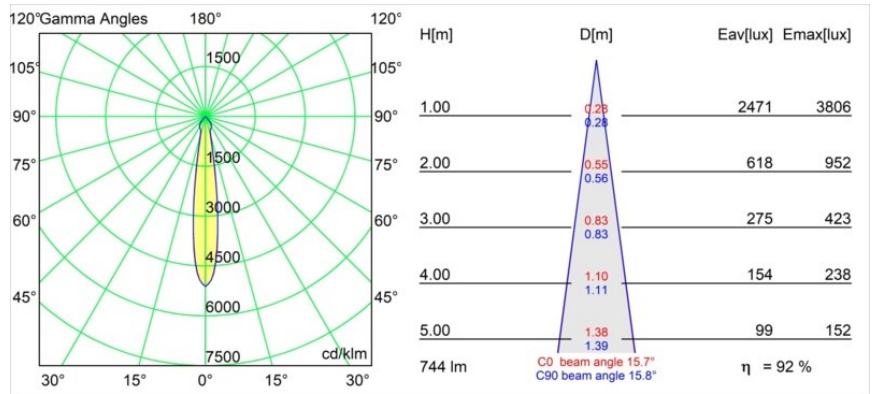

Lichtspreading & Stralingsdiagram