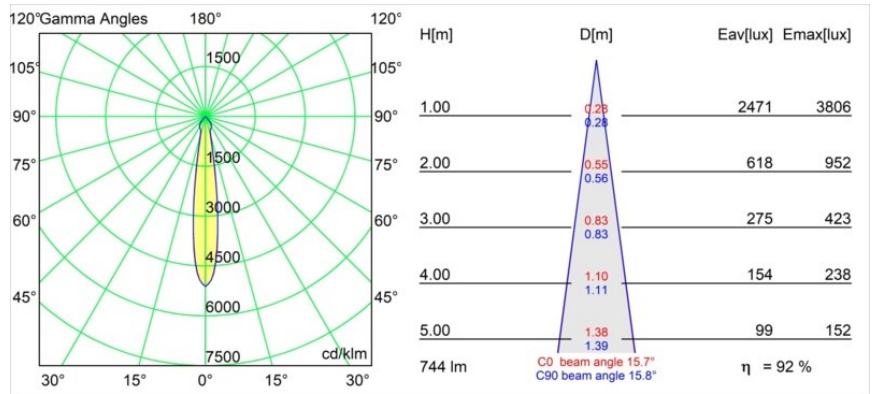

Light distribution & beam diagram