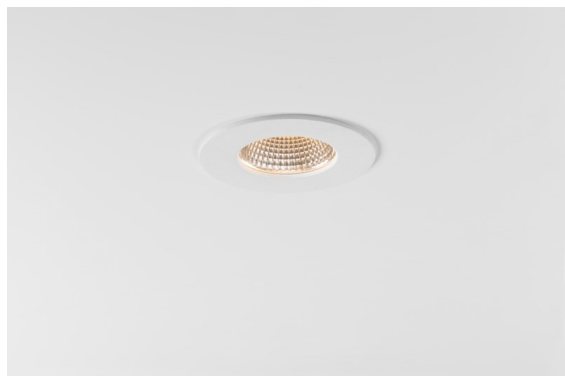

### K 72 Recessed 72 1x IP55 LED 2700K Spot Trailing Edge RD White Structure

#### Specifications

Materiale	14041009
Tipo di Sorgente	LED
Tipologia LED	BRIDGELUX V8G8
Tecnologie LED	COB
CRI	Min. 90
Temperatura di colore della luce	2700K
Vita utile	L90B10 @50.000 ore
Lampadina inclusa	Sì
Numero di fonte luminosa	1
Codice di flusso CIE	94 99 100 100 92
Binning (SDCM)	2
Direzione della luce	Diretta
Ottiche	Riflettore
Fascio misurato (°)	15,7
Volt in ingresso	230V
Luminaire power (W)	9,5
Classificazione elettrica	II
Grado IP	55
Test filo a caldo (°C)	960
Protocollo di regolazione (Dimmer)	Taglio di fase
Interno/Esterno	Interno
Applicazione	Soffitto, Parete
Montaggio	Incassato
Foro d'incasso (mm)	ø65
Profondità di montaggio (mm)	60,0
Orientabilità	Not Applicable
Distanza dall'oggetto illuminato (m)	0,1
Colore primario & Finitura primaria	Bianco, Strutturata
Peso lordo (g)	288,0
Flusso luminoso per lampade (lm)	687
Efficienza (lm/W)	72
Livello abbagliamento	22

Ogni progetto ha bisogno di uno spot per l'illuminazione generale. K è il nostro suggerimento per chi ama la semplicità, ma anche la flessibilità. K è disponibile in due diametri da 80 e 89 mm, con bordo piatto o inclinato, in alluminio o con struttura bianca o nera. Disponibile con luce alogena e LED. Scegli il modello direzionale per esaltare il gioco di luci e la versatilità.