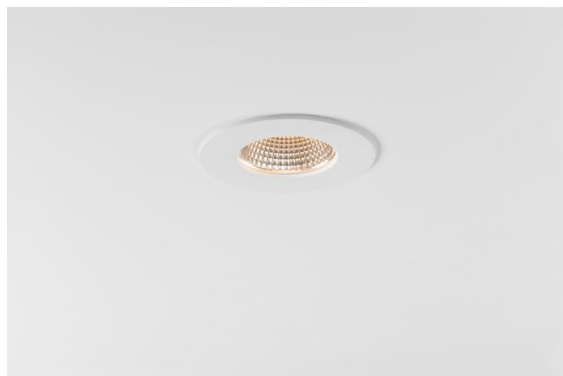

### K 72 Recessed 72 1x IP55 LED 2700K Spot Trailing Edge RD White Structure

#### Specifications

Materiale	14041009
Tipo di Sorgente	LED
Tipologia LED	BRIDGELUX V8G8
Tecnologie LED	COB
CRI	Min. 90
Temperatura di colore della luce	2700K
Vita utile	L90B10 @50.000 ore
Lampadina inclusa	Sì
Numero di fonte luminosa	1
Codice di flusso CIE	94 99 100 100 92
Binning (SDCM)	2
Direzione della luce	Diretta
Ottiche	Riflettore
Fascio misurato (°)	15,7
Volt in ingresso	230V
Luminaire power (W)	9,5
Classificazione elettrica	II
Grado IP	55
Test filo a caldo (°C)	960
Protocollo di regolazione (Dimmer)	Taglio di fase
Interno/Esterno	Interno
Applicazione	Soffitto, Parete
Montaggio	Incassato
Foro d'incasso (mm)	ø65
Profondità di montaggio (mm)	60,0
Orientabilità	Not Applicable
Distanza dall'oggetto illuminato (m)	0,1
Colore primario & Finitura primaria	Bianco, Strutturata
Peso lordo (g)	288,0
Flusso luminoso per lampade (lm)	687
Efficienza (lm/W)	72
Livello abbagliamento	22

Ogni progetto ha bisogno di uno spot per l'illuminazione generale. K è il nostro suggerimento per chi ama la semplicità, ma anche la flessibilità. K è disponibile in due diametri da 80 e 89 mm, con bordo piatto o inclinato, in alluminio o con struttura bianca o nera. Disponibile con luce alogena e LED. Scegli il modello direzionale per esaltare il gioco di luci e la versatilità.