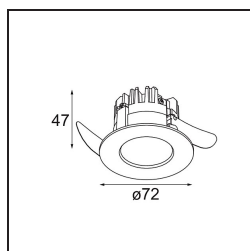

Datum
Kunde
Projekt
Art

K 72 Recessed 72 lx IP55 LED 4000K Flood DE Black Structure

Spezifikationen

Material	14040832
Typ der Lichtquelle	LED
LED Typ	BRIDGELUX V8G6
LED-Technologie	COB-LED
CRI	Min. 90
Farbtemperatur	4000K
Lebensdauer	L80 B20 bei 50.000 Stunden
Leuchtmittel enthalten	Ja
Anzahl Lichtquellen	1
Binning (SDCM)	3
Lichtrichtung	Abwärts
Optik	Reflektor
Gemessene Abstrahlwinkel (°)	32,0
Eingangsspannung	Konstantstrom-Treiber erforderlich
Schutzklasse	III
Schutzart	55
Glühdrahtprüfung (°C)	960
Innen/Außen	Innen
Anwendung	Decke, Wand
Montage	Einbau
Ausschnittgröße (mm)	ø65
Einbautiefe (mm)	60,0
Verstellbarkeit	Not Applicable
Abstand zum beleuchteten Objekt (m)	0,1
Primärfarbe & Primäres Finish	Schwarz, Strukturiert
Bruttogewicht (g)	189,0
Antriebsstrom (mA)	350 500
Min. forward voltage (Vf)	16,5 17,1
Max. forward voltage (Vf)	19,2 19,8
Connected load (W)	6,2 9,2
Lichtstrom pro Lampe (lm)	566 711
Effizienz (lm/W)	91 77
UGR	20 20

Jedes Projekt erfordert eine Spotleuchte für die Allgemeinbeleuchtung. Die K ist unser Vorschlag für Menschen, die Dinge einfach halten und dennoch flexibel bleiben wollen. Die K kommt in zwei Größen mit einem Durchmesser von 80 oder 89 mm, gerader oder abgeschrägter Kante und in Aluminium oder mit weißer oder schwarzer Struktur. Erhältlich mit Halogen- und LED-Leuchtmittel. Wählen Sie die direktionale Variante, um ein stärkeres Zusammenspiel von Licht und mehr Vielseitigkeit erzielen.

TM30 & CRI Diagramm

Lichtverteilung und Lichtverteilungskurve

Diagramm

Dekorative Zubehör

14042009 K-Set 72 1x White Structure

14042032 K-Set 72 1x Black Structure

14042109 K-Set 72 2x White Structure

14042132 K-Set 72 2x Black Structure