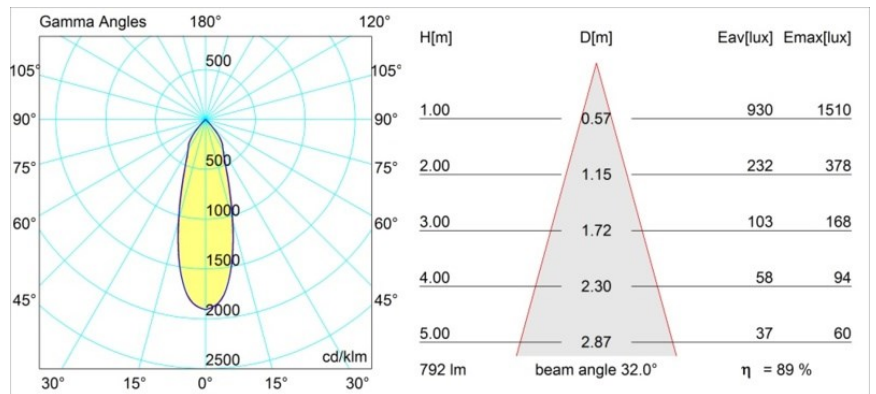

Lichtverteilung und Lichtverteilungskurve