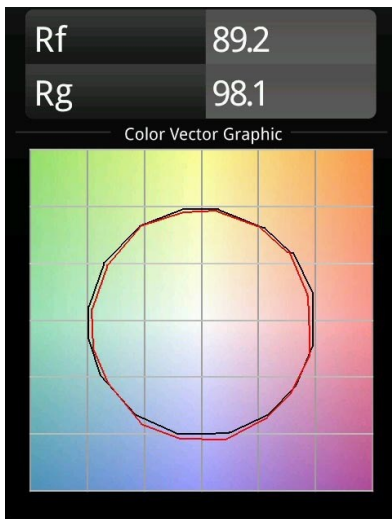

TM30 & CRI Diagramm