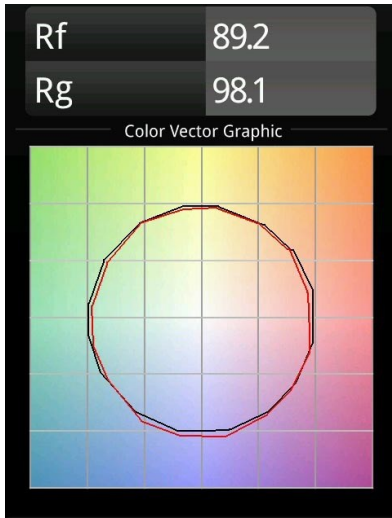

TM30 & CRI Diagrammen