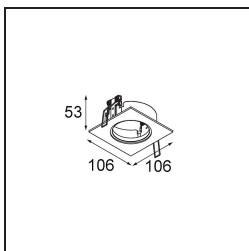

### Specificaties

Materiaal	14040809
Type Lichtbron	LED
LED type	BRIDGELUX V8G6
LED technologie	Led-COB
CRI	Min. 90
Kleurtemperatuur	4000K
Levensduur	L80B20 bij 50.000 Uur
Lamp inbegrepen	Ja
Aantal Lichtbronnen	1
Binning (SDCM)	3
Lichtrichting	Omlaag
Optisch	Reflector
Gemeten gradenbundel (°)	32,2
Ingangsspanning	Aandrijving Gelijkstroom Vereist
Elektriciteitsklasse	III
IP-klasse	55
Gloeidraadtest (°C)	960
Binnen/Buiten	Binnen
Toepassing	Plafond, Wand
Montage	Inbouw
Inbouwopening (mm)	ø65
Montagediepte (mm)	60,0
Verstelbaarheid	Not Applicable
Afstand tot Verlicht Voorwerp (m)	0,1
Primaire Kleur & Primaire Afwerking	Wit, Structuur
Brutogewicht (g)	189,0
Stroom driver (mA)	350      500
Min. forward voltage (Vf)	16,5      17,1
Max. forward voltage (Vf)	19,2      19,8
Connected load (W)	6,2      9,2
Lumenoutput per lampunit (lm)	580      730
Efficiëntie (lm/W)	94      79
UGR	20      21

**TM30 & CRI Diagrammen**

**Lichtspreiding & Stralingsdiagram**

Diagrammen

**Decoratieve Accessoires**

**14042009** K-Set 72 1x White Structure

**14042032** K-Set 72 1x Black Structure

**14042109** K-Set 72 2x White Structure