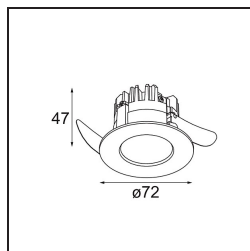

### Specificaties

Materiaal	14040809
Type Lichtbron	LED
LED type	BRIDGELUX V8G6
LED technologie	Led-COB
CRI	Min. 90
Kleurtemperatuur	4000K
Levensduur	L80B20 bij 50.000 Uur
Lamp inbegrepen	Ja
Aantal Lichtbronnen	1
Binning (SDCM)	3
Lichtrichting	Omlaag
Optisch	Reflector
Gemeten gradenbundel (°)	32,2
Ingangsspanning	Aandrijving Gelijkstroom Vereist
Elektriciteitsklasse	III
IP-klasse	55
Gloeidraadtest (°C)	960
Binnen/Buiten	Binnen
Toepassing	Plafond, Wand
Montage	Inbouw
Inbouwopening (mm)	ø65
Montagediepte (mm)	60,0
Verstelbaarheid	Not Applicable
Afstand tot Verlicht Voorwerp (m)	0,1
Primaire Kleur & Primaire Afwerking	Wit, Structuur
Brutogewicht (g)	189,0
Stroom driver (mA)	350      500
Min. forward voltage (Vf)	16,5      17,1
Max. forward voltage (Vf)	19,2      19,8
Connected load (W)	6,2      9,2
Lumenoutput per lampunit (lm)	580      730
Efficiëntie (lm/W)	94      79
UGR	20      21

Bij elk project is er een spot nodig voor algemene verlichting. K is onze suggestie voor wie het simpel maar toch flexibel wil houden. K is verkrijgbaar in twee formaten, 80Ø en 89Ø mm, met een vlakke of hellende rand, in aluminium of met een witte of zwarte structuur. Verkrijgbaar met halogeen en leds. Kies het richtbare model voor nog meer lichtmogelijkheden en meer veelzijdigheid.