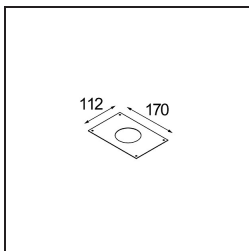

12291330 Plaster Kit 170x112 - 65 1x

■ Kies een vereist accessoire