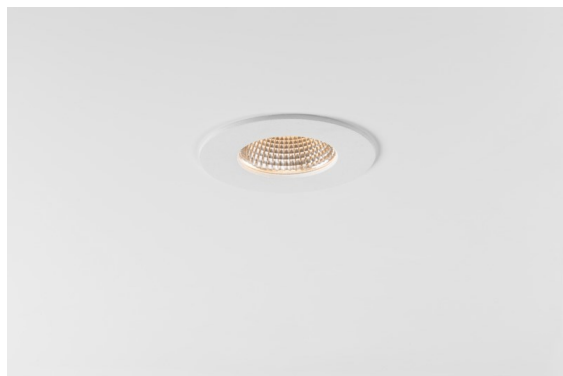

Datum
Klant
Project
Soort

*K 72 Recessed 72 lx IP55 LED 4000K Flood DE White Structure*

### Specificaties

Materiaal	14040809
Type Lichtbron	LED
LED type	BRIDGELUX V8G6
LED technologie	Led-COB
CRI	Min. 90
Kleurtemperatuur	4000K
Levensduur	L80B20 bij 50.000 Uur
Lamp inbegrepen	Ja
Aantal Lichtbronnen	1
Binning (SDCM)	3
Lichtrichting	Omlaag
Optisch	Reflector
Gemeten gradenbundel (°)	32,2
Ingangsspanning	Aandrijving Gelijkstroom Vereist
Elektriciteitsklasse	III
IP-klasse	55
Gloeidraadtest (°C)	960
Binnen/Buiten	Binnen
Toepassing	Plafond, Wand
Montage	Inbouw
Inbouwopening (mm)	ø65
Montagediepte (mm)	60,0
Verstelbaarheid	Not Applicable
Afstand tot Verlicht Voorwerp (m)	0,1
Primaire Kleur & Primaire Afwerking	Wit, Structuur
Brutogewicht (g)	189,0
Stroom driver (mA)	350      500
Min. forward voltage (Vf)	16,5      17,1
Max. forward voltage (Vf)	19,2      19,8
Connected load (W)	6,2      9,2
Lumenoutput per lampunit (lm)	580      730
Efficiëntie (lm/W)	94      79
UGR	20      21

Bij elk project is er een spot nodig voor algemene verlichting. K is onze suggestie voor wie het simpel maar toch flexibel wil houden. K is verkrijgbaar in twee formaten, 80Ø en 89Ø mm, met een vlakke of hellende rand, in aluminium of met een witte of zwarte structuur. Verkrijgbaar met halogeen en leds. Kies het richtbare model voor nog meer lichtmogelijkheden en meer veelzijdigheid.