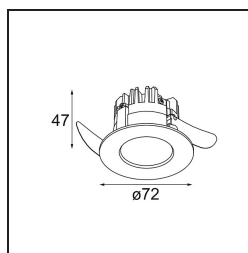

K 72 Recessed 72 lx IP55 LED 4000K Flood DE White Structure

Ogni progetto ha bisogno di uno spot per l'illuminazione generale. K è il nostro suggerimento per chi ama la semplicità, ma anche la flessibilità. K è disponibile in due diametri da 80 e 89 mm, con bordo piatto o inclinato, in alluminio o con struttura bianca o nera. Disponibile con luce alogena e LED. Scegli il modello direzionale per esaltare il gioco di luci e la versatilità.

Specifications

Materiale	14040809
Tipo di Sorgente	LED
Tipologia LED	BRIDGELUX V8G6
Tecnologie LED	COB
CRI	Min. 90
Temperatura di colore della luce	4000K
Vita utile	L80B20 @50.000 ore
Lampadina inclusa	Sì
Numero di fonte luminosa	1
Binning (SDCM)	3
Direzione della luce	Diretta
Ottiche	Riflettore
Fascio misurato (°)	32,2
Volt in ingresso	Necessario driver a corrente costante
Classificazione elettrica	III
Grado IP	55
Test filo a caldo (°C)	960
Interno/Esterno	Interno
Applicazione	Soffitto, Parete
Montaggio	Incassato
Foro d'incasso (mm)	ø65
Profondità di montaggio (mm)	60,0
Orientabilità	Not Applicable
Distanza dall'oggetto illuminato (m)	0,1
Colore primario & Finitura primaria	Bianco, Strutturata
Peso lordo (g)	189,0
Corrente di azionamento (mA)	350 500
Min. forward voltage (Vf)	16,5 17,1
Max. forward voltage (Vf)	19,2 19,8
Connected load (W)	6,2 9,2
Flusso luminoso per lampade (lm)	580 730
Efficienza (lm/W)	94 79
Livello abbagliamento	20 21