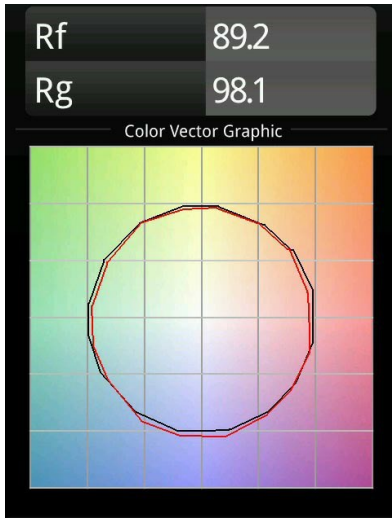

TM30 & CRI diagram