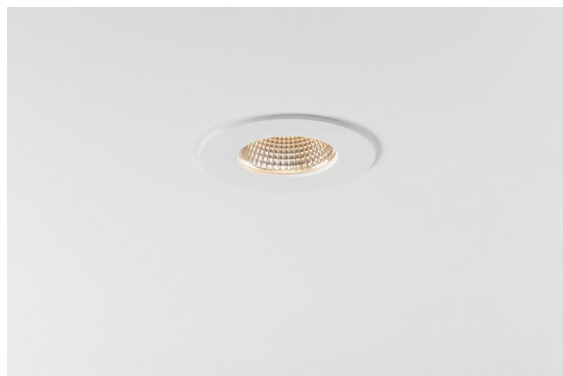

Date
Customer
Project
Type

K 72 Recessed 72 lx IP55 LED 4000K Flood DE White Structure

Specifications

Materiale	14040809
Tipo di Sorgente	LED
Tipologia LED	BRIDGELUX V8G6
Tecnologie LED	COB
CRI	Min. 90
Temperatura di colore della luce	4000K
Vita utile	L80B20 @50.000 ore
Lampadina inclusa	Sì
Numero di fonte luminosa	1
Binning (SDCM)	3
Direzione della luce	Diretta
Ottiche	Riflettore
Fascio misurato (°)	32,2
Volt in ingresso	Necessario driver a corrente costante
Classificazione elettrica	III
Grado IP	55
Test filo a caldo (°C)	960
Interno/Esterno	Interno
Applicazione	Soffitto, Parete
Montaggio	Incassato
Foro d'incasso (mm)	ø65
Profondità di montaggio (mm)	60,0
Orientabilità	Not Applicable
Distanza dall'oggetto illuminato (m)	0,1
Colore primario & Finitura primaria	Bianco, Strutturata
Peso lordo (g)	189,0
Corrente di azionamento (mA)	350 500
Min. forward voltage (Vf)	16,5 17,1
Max. forward voltage (Vf)	19,2 19,8
Connected load (W)	6,2 9,2
Flusso luminoso per lampade (lm)	580 730
Efficienza (lm/W)	94 79
Livello abbagliamento	20 21

Ogni progetto ha bisogno di uno spot per l'illuminazione generale. K è il nostro suggerimento per chi ama la semplicità, ma anche la flessibilità. K è disponibile in due diametri da 80 e 89 mm, con bordo piatto o inclinato, in alluminio o con struttura bianca o nera. Disponibile con luce alogena e LED. Scegli il modello direzionale per esaltare il gioco di luci e la versatilità.