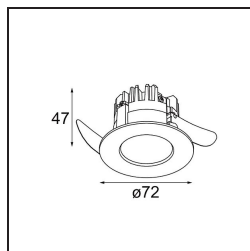

Date
Customer
Project
Type

K 72 Recessed 72 lx IP55 LED 4000K Flood DE White Structure

Specifications

Materiale	14040809
Tipo di Sorgente	LED
Tipologia LED	BRIDGELUX V8G6
Tecnologie LED	COB
CRI	Min. 90
Temperatura di colore della luce	4000K
Vita utile	L80B20 @50.000 ore
Lampadina inclusa	Sì
Numero di fonte luminosa	1
Binning (SDCM)	3
Direzione della luce	Diretta
Ottiche	Riflettore
Fascio misurato (°)	32,2
Volt in ingresso	Necessario driver a corrente costante
Classificazione elettrica	III
Grado IP	55
Test filo a caldo (°C)	960
Interno/Esterno	Interno
Applicazione	Soffitto, Parete
Montaggio	Incassato
Foro d'incasso (mm)	ø65
Profondità di montaggio (mm)	60,0
Orientabilità	Not Applicable
Distanza dall'oggetto illuminato (m)	0,1
Colore primario & Finitura primaria	Bianco, Strutturata
Peso lordo (g)	189,0
Corrente di azionamento (mA)	350 500
Min. forward voltage (Vf)	16,5 17,1
Max. forward voltage (Vf)	19,2 19,8
Connected load (W)	6,2 9,2
Flusso luminoso per lampade (lm)	580 730
Efficienza (lm/W)	94 79
Livello abbagliamento	20 21

Ogni progetto ha bisogno di uno spot per l'illuminazione generale. K è il nostro suggerimento per chi ama la semplicità, ma anche la flessibilità. K è disponibile in due diametri da 80 e 89 mm, con bordo piatto o inclinato, in alluminio o con struttura bianca o nera. Disponibile con luce alogena e LED. Scegli il modello direzionale per esaltare il gioco di luci e la versatilità.