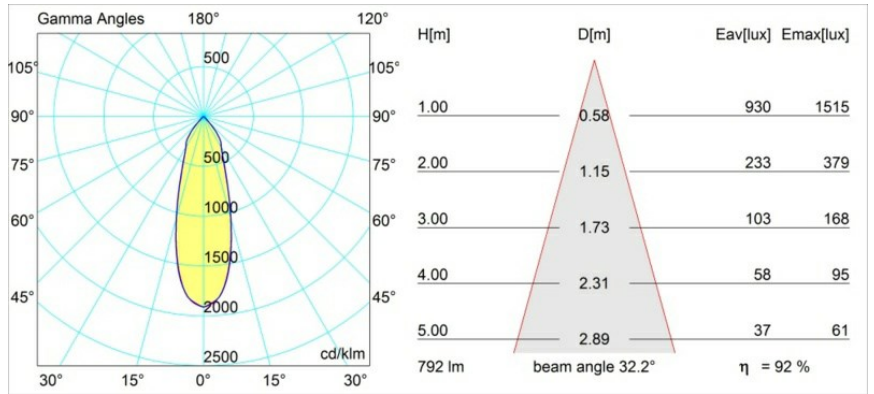

Light distribution & beam diagram