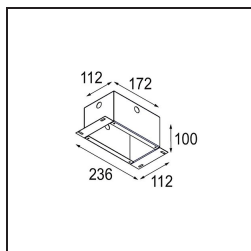

Accessori Installazione

10490330 Installation Housing 172x112x100