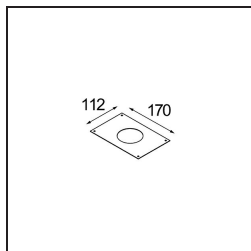

12291330 Plaster Kit 170x112 - 65 1x

Choose a required accessory