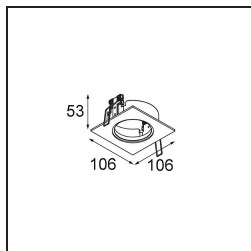

Accessori Decorativi

14042009 K-Set 72 1x White Structure

14042032 K-Set 72 1x Black Structure