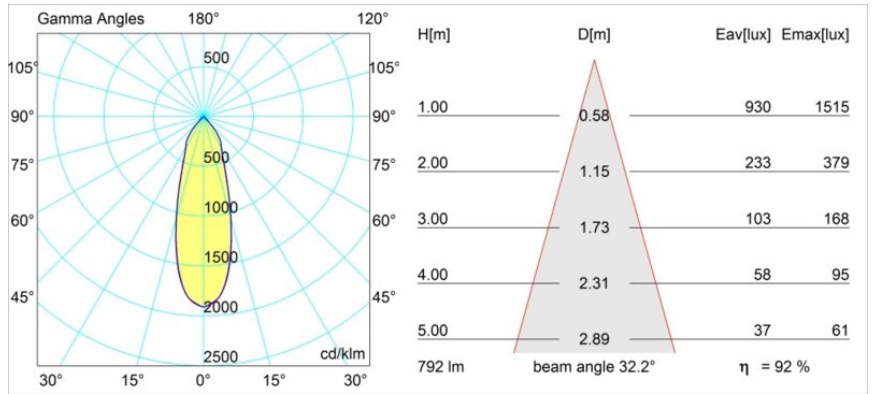

---

Índice de deslumbramiento	20	21
------------------------------	----	----

---

**TM30 & CRI diagram**

**Light distribution & beam diagram**

Diagrams

**Accesorios Decorativo**

- 14042009** K-Set 72 1x White Structure
- 14042032** K-Set 72 1x Black Structure