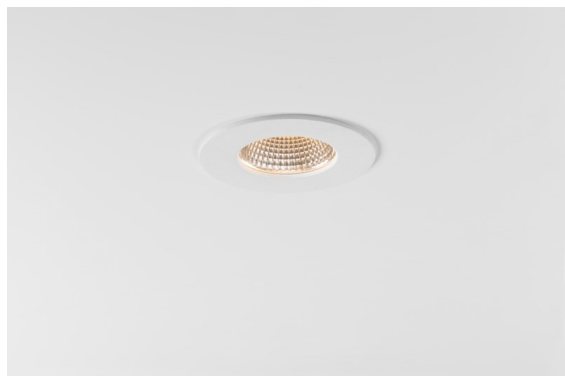

Date
Customer
Project
Type

*K 72 Recessed 72 lx IP55 LED 4000K Flood DE White Structure*

**Specifications**

Material	14040809
Tipo de fuente de luz	LED
Tipo de LED	BRIDGELUX V8G6
Tecnología LED	COB LED
CRI	Min. 90
Temperatura del color	4000K
Vida Útil	L80B20 @50.000 horas
Lámpara Incluida	Sí
Número de fuentes de luz	1
Binning (SDCM)	3
Dirección de la luz	Directo
Óptica	Reflector
Ángulo de Apertura medido (°)	32,2
Voltaje de entrada	Driver de corriente constante requerido
Clasificación eléctrica	III
Clasificación del IP	55
Clasificación de hilo incandescente (°C)	960
Interio/Exterior	Interior
Aplicación	Techo, Pared
Montaje	Empotrado
Tamaño de corte (mm)	ø65
Profundidad de montaje (mm)	60,0
Ajustabilidad	Not Applicable
Distancia al objeto iluminado (m)	0,1
Color principal & Acabado principal	Blanco, Estructura
Peso bruto (g)	189,0
Corriente de accionamiento (mA)	350      500
Min. forward voltage (Vf)	16,5      17,1
Max. forward voltage (Vf)	19,2      19,8
Connected load (W)	6,2      9,2
Flujo luminoso por lámpara (lm)	580      730
Eficacia (lm/W)	94      79

Todo proyecto requiere un foco que proporcione iluminación general. K es nuestra sugerencia para quienes desean obtener sencillez y flexibilidad de un mismo accesorio. K viene en dos tamaños (diámetro de 80 y 89 mm), con borde plano o en declive, en estructura blanca, negra o de aluminio. Disponible en versiones halógena y LED. Elija el modelo direccional para disfrutar de interacción superior de la luz y versatilidad añadida.