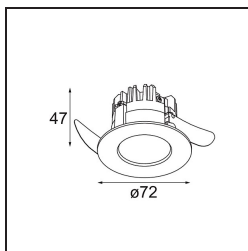

Date
Customer
Project
Type

*K 72 Recessed 72 lx IP55 LED 4000K Flood DE White Structure*

**Specifications**

Material	14040809
Tipo de fuente de luz	LED
Tipo de LED	BRIDGELUX V8G6
Tecnología LED	COB LED
CRI	Min. 90
Temperatura del color	4000K
Vida Útil	L80B20 @50.000 horas
Lámpara Incluida	Sí
Número de fuentes de luz	1
Binning (SDCM)	3
Dirección de la luz	Directo
Óptica	Reflector
Ángulo de Apertura medido (°)	32,2
Voltaje de entrada	Driver de corriente constante requerido
Clasificación eléctrica	III
Clasificación del IP	55
Clasificación de hilo incandescente (°C)	960
Interio/Exterior	Interior
Aplicación	Techo, Pared
Montaje	Empotrado
Tamaño de corte (mm)	ø65
Profundidad de montaje (mm)	60,0
Ajustabilidad	Not Applicable
Distancia al objeto iluminado (m)	0,1
Color principal & Acabado principal	Blanco, Estructura
Peso bruto (g)	189,0
Corriente de accionamiento (mA)	350      500
Min. forward voltage (Vf)	16,5      17,1
Max. forward voltage (Vf)	19,2      19,8
Connected load (W)	6,2      9,2
Flujo luminoso por lámpara (lm)	580      730
Eficacia (lm/W)	94      79

Todo proyecto requiere un foco que proporcione iluminación general. K es nuestra sugerencia para quienes desean obtener sencillez y flexibilidad de un mismo accesorio. K viene en dos tamaños (diámetro de 80 y 89 mm), con borde plano o en declive, en estructura blanca, negra o de aluminio. Disponible en versiones halógena y LED. Elija el modelo direccional para disfrutar de interacción superior de la luz y versatilidad añadida.