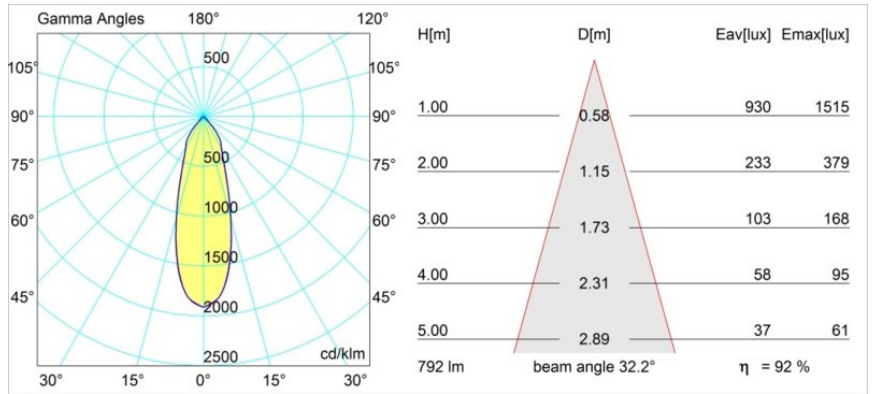

Lichtverteilung und Lichtverteilungskurve