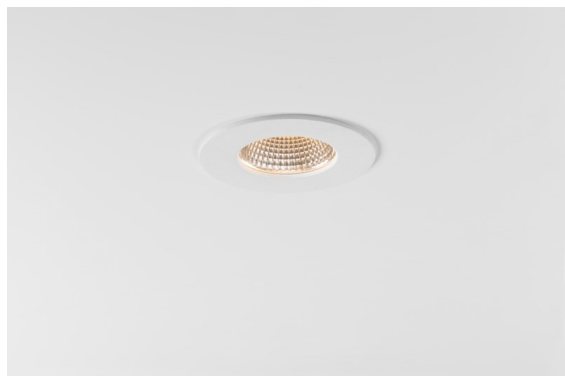

Datum
Kunde
Projekt
Art

*K 72 Recessed 72 lx IP55 LED 4000K Flood DE White Structure*

### Spezifikationen

Material	14040809
Typ der Lichtquelle	LED
LED Typ	BRIDGELUX V8G6
LED-Technologie	COB-LED
CRI	Min. 90
Farbtemperatur	4000K
Lebensdauer	L80 B20 bei 50.000 Stunden
Leuchtmittel enthalten	Ja
Anzahl Lichtquellen	1
Binning (SDCM)	3
Lichtrichtung	Abwärts
Optik	Reflektor
Gemessene Abstrahlwinkel (°)	32,2
Eingangsspannung	Konstantstrom-Treiber erforderlich
Schutzklasse	III
Schutzart	55
Glühdrahtprüfung (°C)	960
Innen/Außen	Innen
Anwendung	Decke, Wand
Montage	Einbau
Ausschnittgröße (mm)	ø65
Einbautiefe (mm)	60,0
Verstellbarkeit	Not Applicable
Abstand zum beleuchteten Objekt (m)	0,1
Primärfarbe & Primäres Finish	Weiß, Strukturiert
Bruttogewicht (g)	189,0
Antriebsstrom (mA)	350      500
Min. forward voltage (Vf)	16,5      17,1
Max. forward voltage (Vf)	19,2      19,8
Connected load (W)	6,2      9,2
Lichtstrom pro Lampe (lm)	580      730
Effizienz (lm/W)	94      79
UGR	20      21

Jedes Projekt erfordert eine Spotleuchte für die Allgemeinbeleuchtung. Die K ist unser Vorschlag für Menschen, die Dinge einfach halten und dennoch flexibel bleiben wollen. Die K kommt in zwei Größen mit einem Durchmesser von 80 oder 89 mm, gerader oder abgeschrägter Kante und in Aluminium oder mit weißer oder schwarzer Struktur. Erhältlich mit Halogen- und LED-Leuchtmittel. Wählen Sie die direktionale Variante, um ein stärkeres Zusammenspiel von Licht und mehr Vielseitigkeit erzielen.