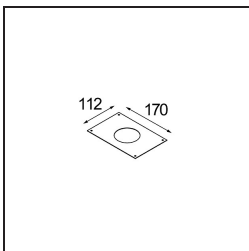

- **12291330** Plaster Kit 170x112 - 65 1x

■ Kies een vereist accessoire