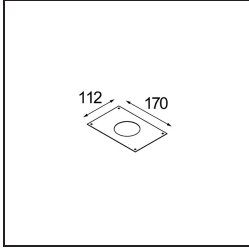

Datum
Klant
Project
Soort

K 72 Recessed 72 1x IP55 LED 4000K Medium DE White Structure

Specificaties

Materiaal	14040709
Type Lichtbron	LED
LED type	BRIDGELUX V8G6
LED technologie	Led-COB
CRI	Min. 90
Kleurtemperatuur	4000K
Levensduur	L80B20 bij 50.000 Uur
Lamp inbegrepen	Ja
Aantal Lichtbronnen	1
Binning (SDCM)	3
Lichtrichting	Omlaag
Optisch	Reflector
Gemeten gradenbundel (°)	22,5
Ingangsspanning	Aandrijving Gelijkstroom Vereist
Elektriciteitsklasse	III
IP-klasse	55
Gloeidraadtest (°C)	960
Binnen/Buiten	Binnen
Toepassing	Plafond, Wand
Montage	Inbouw
Inbouwopening (mm)	ø65
Montagediepte (mm)	60,0
Verstelbaarheid	Not Applicable
Afstand tot Verlicht Voorwerp (m)	0,1
Primaire Kleur & Primaire Afwerking	Wit, Structuur
Brutogewicht (g)	189,0
Stroom driver (mA)	350 500
Min. forward voltage (Vf)	16,5 17,1
Max. forward voltage (Vf)	19,2 19,8
Connected load (W)	6,2 9,2
Lumenoutput per lampunit (lm)	582 731
Efficiëntie (lm/W)	94 79
UGR	21 22

Bij elk project is er een spot nodig voor algemene verlichting. K is onze suggestie voor wie het simpel maar toch flexibel wil houden. K is verkrijgbaar in twee formaten, 80Ø en 89Ø mm, met een vlakke of hellende rand, in aluminium of met een witte of zwarte structuur. Verkrijgbaar met halogeen en leds. Kies het richtbare model voor nog meer lichtmogelijkheden en meer veelzijdigheid.

TM30 & CRI Diagrammen

Lichtspreiding & Stralingsdiagram

Installatie Accessoires

10490330 Installation Housing 172x112x100

12291330 Plaster Kit 170x112 - 65 1x

Kies een vereist accessoire