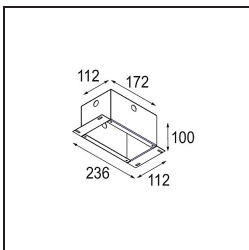

Installatie Accessoires

- **10490330** Installation Housing 172x112x100