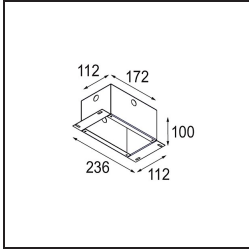

Datum
Klant
Project
Soort

K 72 Recessed 72 1x IP55 LED 4000K Medium DE White Structure

Specificaties

Materiaal	14040709
Type Lichtbron	LED
LED type	BRIDGELUX V8G6
LED technologie	Led-COB
CRI	Min. 90
Kleurtemperatuur	4000K
Levensduur	L80B20 bij 50.000 Uur
Lamp inbegrepen	Ja
Aantal Lichtbronnen	1
Binning (SDCM)	3
Lichtrichting	Omlaag
Optisch	Reflector
Gemeten gradenbundel (°)	22,5
Ingangsspanning	Aandrijving Gelijkstroom Vereist
Elektriciteitsklasse	III
IP-klasse	55
Gloeidraadtest (°C)	960
Binnen/Buiten	Binnen
Toepassing	Plafond, Wand
Montage	Inbouw
Inbouwopening (mm)	ø65
Montagediepte (mm)	60,0
Verstelbaarheid	Not Applicable
Afstand tot Verlicht Voorwerp (m)	0,1
Primaire Kleur & Primaire Afwerking	Wit, Structuur
Brutogewicht (g)	189,0
Stroom driver (mA)	350 500
Min. forward voltage (Vf)	16,5 17,1
Max. forward voltage (Vf)	19,2 19,8
Connected load (W)	6,2 9,2
Lumenoutput per lampunit (lm)	582 731
Efficiëntie (lm/W)	94 79
UGR	21 22

Bij elk project is er een spot nodig voor algemene verlichting. K is onze suggestie voor wie het simpel maar toch flexibel wil houden. K is verkrijgbaar in twee formaten, 80Ø en 89Ø mm, met een vlakke of hellende rand, in aluminium of met een witte of zwarte structuur. Verkrijgbaar met halogeen en leds. Kies het richtbare model voor nog meer lichtmogelijkheden en meer veelzijdigheid.

TM30 & CRI Diagrammen

Lichtspreiding & Stralingsdiagram

Installatie Accessoires

10490330 Installation Housing 172x112x100

12291330 Plaster Kit 170x112 - 65 1x

Kies een vereist accessoire