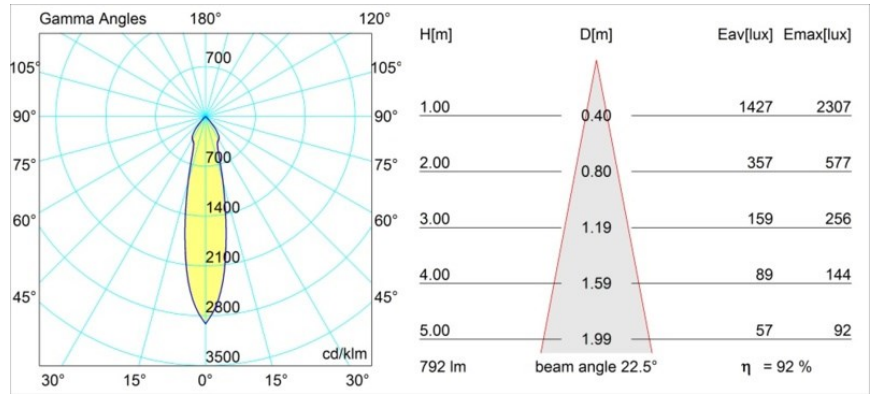

Lichtspreiding & Stralingsdiagram