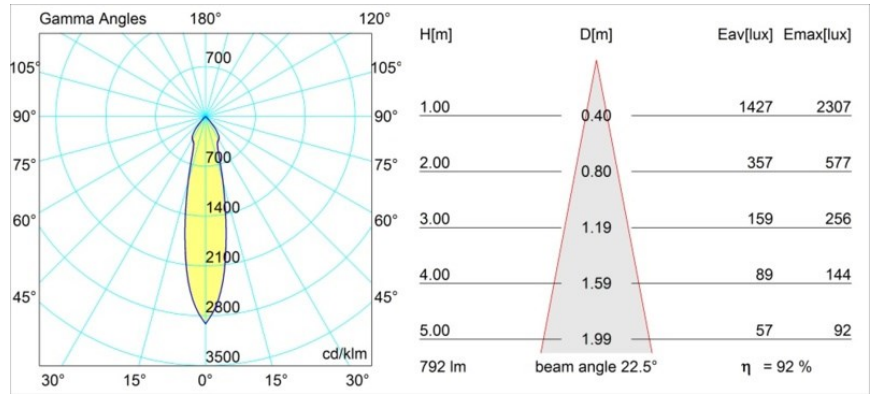

Light distribution & beam diagram