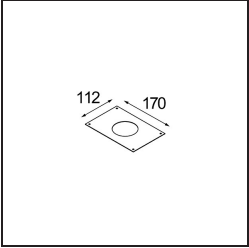

Date
Customer
Project
Type

K 72 Recessed 72 1x IP55 LED 4000K Medium DE White Structure

Specifications

Materiale	14040709
Tipo di Sorgente	LED
Tipologia LED	BRIDGELUX V8G6
Tecnologie LED	COB
CRI	Min. 90
Temperatura di colore della luce	4000K
Vita utile	L80B20 @50.000 ore
Lampadina inclusa	Sì
Numero di fonte luminosa	1
Binning (SDCM)	3
Direzione della luce	Diretta
Ottiche	Riflettore
Fascio misurato (°)	22,5
Volt in ingresso	Necessario driver a corrente costante
Classificazione elettrica	III
Grado IP	55
Test filo a caldo (°C)	960
Interno/Esterno	Interno
Applicazione	Soffitto, Parete
Montaggio	Incassato
Foro d'incasso (mm)	ø65
Profondità di montaggio (mm)	60,0
Orientabilità	Not Applicable
Distanza dall'oggetto illuminato (m)	0,1
Colore primario & Finitura primaria	Bianco, Strutturata
Peso lordo (g)	189,0
Corrente di azionamento (mA)	350 500
Min. forward voltage (Vf)	16,5 17,1
Max. forward voltage (Vf)	19,2 19,8
Connected load (W)	6,2 9,2
Flusso luminoso per lampade (lm)	582 731
Efficienza (lm/W)	94 79
Livello abbagliamento	21 22

Ogni progetto ha bisogno di uno spot per l'illuminazione generale. K è il nostro suggerimento per chi ama la semplicità, ma anche la flessibilità. K è disponibile in due diametri da 80 e 89 mm, con bordo piatto o inclinato, in alluminio o con struttura bianca o nera. Disponibile con luce alogena e LED. Scegli il modello direzionale per esaltare il gioco di luci e la versatilità.

TM30 & CRI diagram

Light distribution & beam diagram

Accessori Installazione

10490330 Installation Housing 172x112x100

12291330 Plaster Kit 170x112 - 65 1x

Choose a required accessory