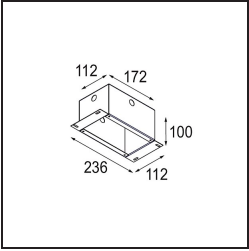

Date
Customer
Project
Type

K 72 Recessed 72 1x IP55 LED 4000K Medium DE White Structure

Specifications

Materiale	14040709
Tipo di Sorgente	LED
Tipologia LED	BRIDGELUX V8G6
Tecnologie LED	COB
CRI	Min. 90
Temperatura di colore della luce	4000K
Vita utile	L80B20 @50.000 ore
Lampadina inclusa	Sì
Numero di fonte luminosa	1
Binning (SDCM)	3
Direzione della luce	Diretta
Ottiche	Riflettore
Fascio misurato (°)	22,5
Volt in ingresso	Necessario driver a corrente costante
Classificazione elettrica	III
Grado IP	55
Test filo a caldo (°C)	960
Interno/Esterno	Interno
Applicazione	Soffitto, Parete
Montaggio	Incassato
Foro d'incasso (mm)	ø65
Profondità di montaggio (mm)	60,0
Orientabilità	Not Applicable
Distanza dall'oggetto illuminato (m)	0,1
Colore primario & Finitura primaria	Bianco, Strutturata
Peso lordo (g)	189,0
Corrente di azionamento (mA)	350 500
Min. forward voltage (Vf)	16,5 17,1
Max. forward voltage (Vf)	19,2 19,8
Connected load (W)	6,2 9,2
Flusso luminoso per lampade (lm)	582 731
Efficienza (lm/W)	94 79
Livello abbagliamento	21 22

Ogni progetto ha bisogno di uno spot per l'illuminazione generale. K è il nostro suggerimento per chi ama la semplicità, ma anche la flessibilità. K è disponibile in due diametri da 80 e 89 mm, con bordo piatto o inclinato, in alluminio o con struttura bianca o nera. Disponibile con luce alogena e LED. Scegli il modello direzionale per esaltare il gioco di luci e la versatilità.

TM30 & CRI diagram

Light distribution & beam diagram

Accessori Installazione

10490330 Installation Housing 172x112x100

12291330 Plaster Kit 170x112 - 65 1x

Choose a required accessory