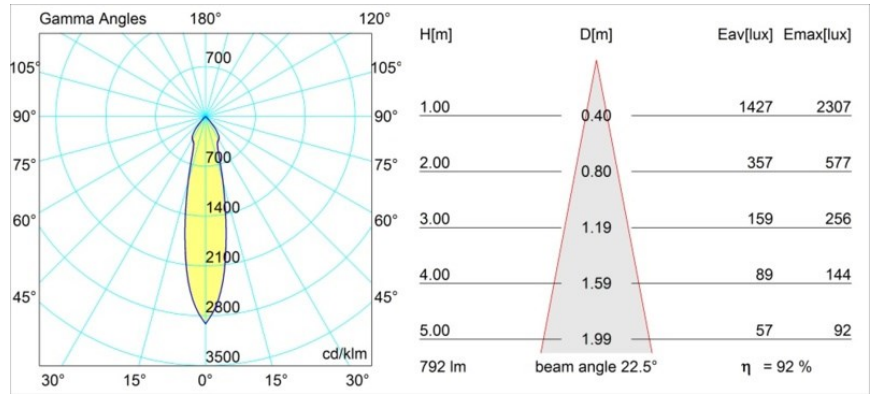

Distribution de Lumière & Schéma de Faisceau