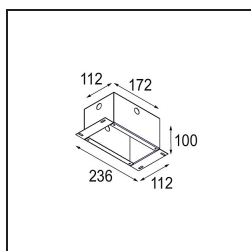

Accesorios Instalación

10490330 Installation Housing 172x112x100