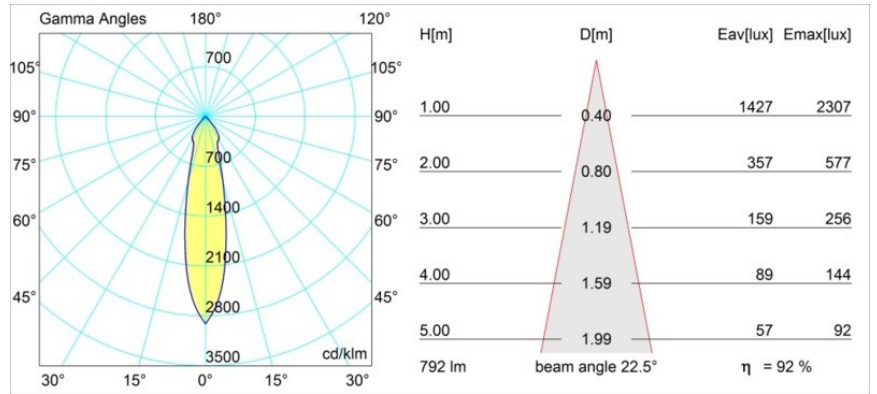

Light distribution & beam diagram