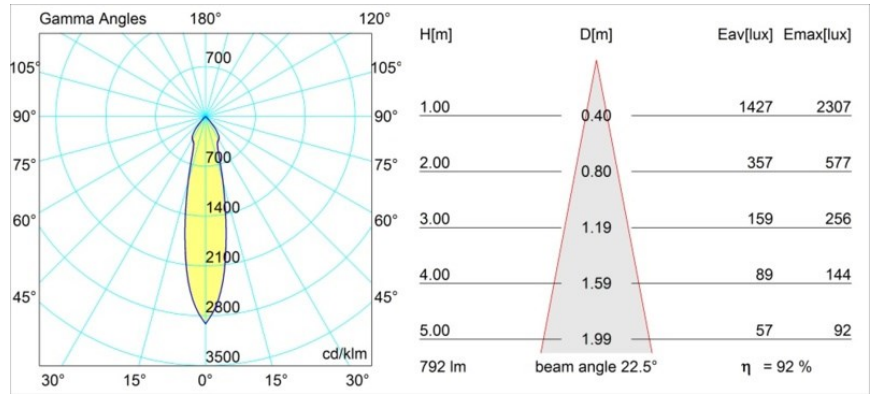

Lichtverteilung und Lichtverteilungskurve