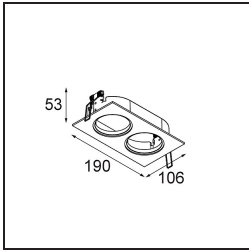

Datum
Kunde
Projekt
Art

K 72 Recessed 72 1x IP55 LED 4000K Medium DE White Structure

Spezifikationen

Material	14040709
Typ der Lichtquelle	LED
LED Typ	BRIDGELUX V8G6
LED-Technologie	COB-LED
CRI	Min. 90
Farbtemperatur	4000K
Lebensdauer	L80 B20 bei 50.000 Stunden
Leuchtmittel enthalten	Ja
Anzahl Lichtquellen	1
Binning (SDCM)	3
Lichtrichtung	Abwärts
Optik	Reflektor
Gemessene Abstrahlwinkel (°)	22,5
Eingangsspannung	Konstantstrom-Treiber erforderlich
Schutzklasse	III
Schutzart	55
Glühdrahtprüfung (°C)	960
Innen/Außen	Innen
Anwendung	Decke, Wand
Montage	Einbau
Ausschnittgröße (mm)	ø65
Einbautiefe (mm)	60,0
Verstellbarkeit	Not Applicable
Abstand zum beleuchteten Objekt (m)	0,1
Primärfarbe & Primäres Finish	Weiß, Strukturiert
Bruttogewicht (g)	189,0
Antriebsstrom (mA)	350 500
Min. forward voltage (Vf)	16,5 17,1
Max. forward voltage (Vf)	19,2 19,8
Connected load (W)	6,2 9,2
Lichtstrom pro Lampe (lm)	582 731
Effizienz (lm/W)	94 79
UGR	21 22

Jedes Projekt erfordert eine Spotleuchte für die Allgemeinbeleuchtung. Die K ist unser Vorschlag für Menschen, die Dinge einfach halten und dennoch flexibel bleiben wollen. Die K kommt in zwei Größen mit einem Durchmesser von 80 oder 89 mm, gerader oder abgeschrägter Kante und in Aluminium oder mit weißer oder schwarzer Struktur. Erhältlich mit Halogen- und LED-Leuchtmittel. Wählen Sie die direktionale Variante, um ein stärkeres Zusammenspiel von Licht und mehr Vielseitigkeit erzielen.

TM30 & CRI Diagramm

Lichtverteilung und Lichtverteilungskurve

Diagramm

Dekorative Zubehör

14042009 K-Set 72 1x White Structure

14042032 K-Set 72 1x Black Structure

14042109 K-Set 72 2x White Structure

14042132 K-Set 72 2x Black Structure