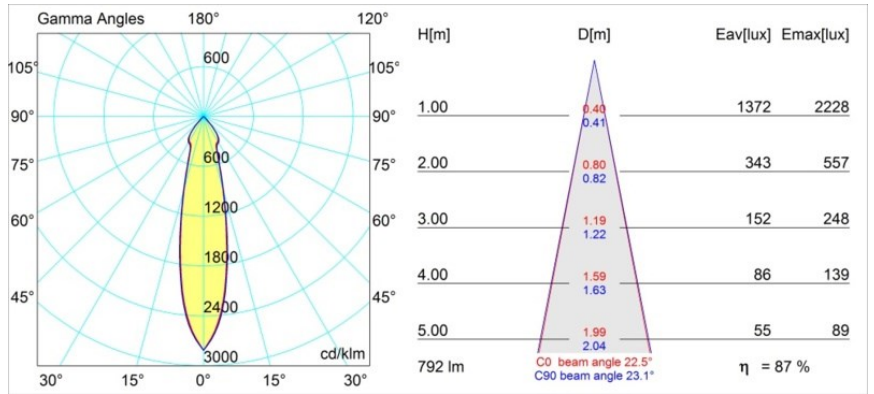

Lichtspreiding & Stralingsdiagram