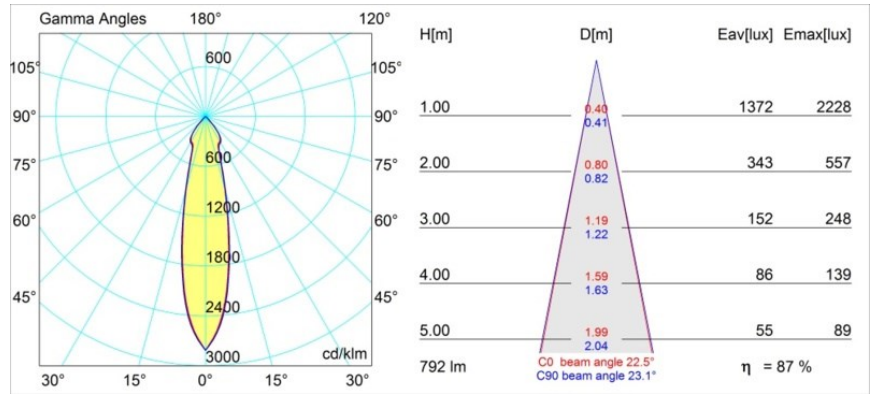

Light distribution & beam diagram