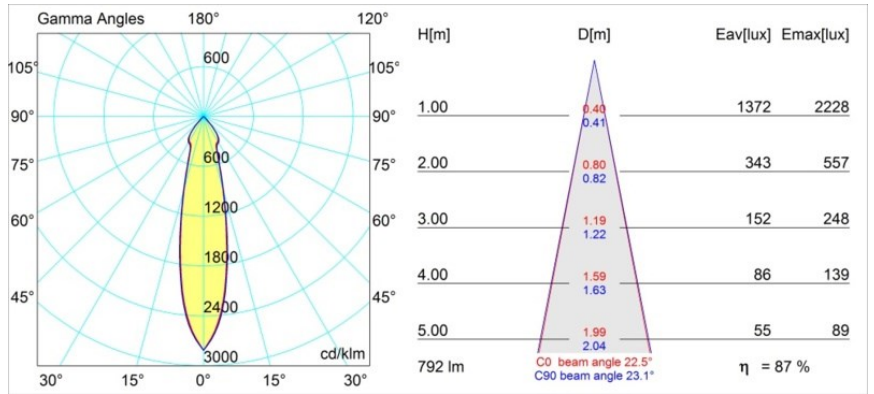

Distribution de Lumière & Schéma de Faisceau